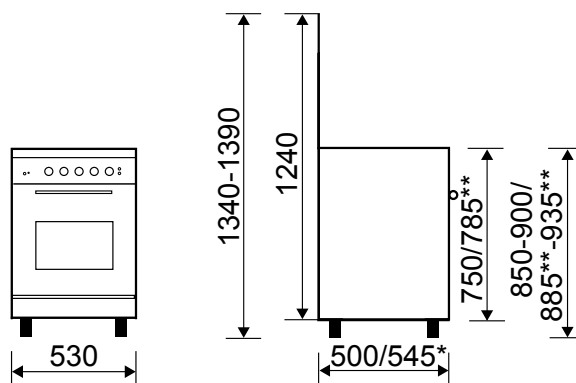

CONSOMMATIONS | 03

- ▶ Classe d'efficacité énergétique : B
- ▶ Volume de la cavité : 58 L
- ▶ Consommation convection naturelle par cycle : 6,84 MJ/1,90 kWh

GA550MIX CUISINIÈRE ALPHA GAZ ÉMAIL LISSE 53 x 50 CM

Référence
 GA550MIX

Couleur
 Inox

EAN
 8052745126677

- ▶ Équipée pour le gaz naturel
- ▶ Injecteurs gaz butane/propane fournis

* avec poignée
 ** couvercle fermé

ENCASTRABLE

Homologuée pour être encastrée entre deux meubles de cuisine, selon la norme UNI EN 30-1-1 classe 2.

- ▶ Puissance électrique d'installation : 1387 W
- ▶ 6 A - 230 V - 50/60 Hz
- ▶ Cordon d'alimentation : 120 cm
- ▶ Sans prise

- ▶ Produit H x l x P : 1340-1390 x 530 x 500/545* mm
- ▶ Pieds réglables en hauteur \pm 5 cm
- ▶ Produit emballé H x l x P : 850 x 575 x 570 mm
- ▶ Poids net/brut : 34/40 kg