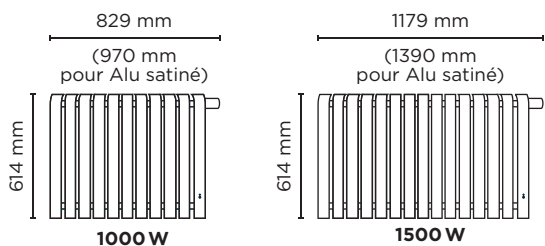

DIMENSIONS

HORIZONTAL

Profondeur : 100 mm

VERTICAL

Profondeur : 110 mm