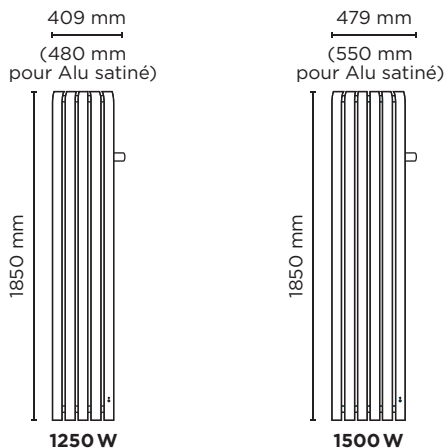

DIMENSIONS

HORIZONTAL

Profondeur : 100 mm

VERTICAL

Profondeur : 110 mm

ACCESSOIRES

Bridge Cozytouch (réf. 400 990)

Comment installer le bridge Cozytouch

RÉFÉRENCES

Puissance (W)	Dimensions L x H x E (mm)	Poids (kg)	Couleur	Référence
MYTHIK HORIZONTAL				
1000	970x614x103	17,5	Alu satiné	460 131
1000	829x614x103	14,9	Blanc granit	460 132
1000	829x614x103	14,9	Gris ardoise	460 133
1000	829x614x103	14,9	Gris roche	460 134
1500	1390x614x103	25,5	Alu satiné	460 151
1500	1179x614x103	23	Blanc granit	460 152
1500	1179x614x103	23	Gris ardoise	460 153
1500	1179x614x103	23	Gris roche	460 154
MYTHIK VERTICAL				
1250	480x1 850x113	26,5	Alu satiné	460 251
1250	409x1 850x113	24	Blanc granit	460 252
1250	409x1 850x113	24	Gris ardoise	460 253
1250	409x1 850x113	24	Gris roche	460 254
1500	550x1 850x113	30,6	Alu satiné	460 271
1500	479x1 850x113	27,5	Blanc granit	460 272
1500	479x1 850x113	27,5	Gris ardoise	460 273
1500	479x1 850x113	27,5	Gris roche	460 274