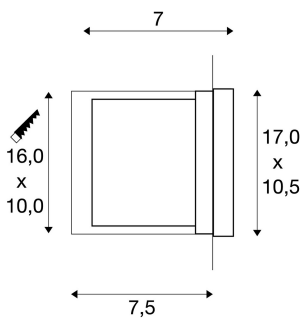

Encastré mural extérieur BRICK DOWNUNDER

LED, 6500K, IP54, rectangulaire, gris argent

Encastré mural aluminium avec puissantes SMD LED et sortie lumineuse indirecte non éblouissante. Conçu pour l'extérieur grâce à l'indice de protection IP54. Le raccordement électrique du luminaire, disponible en plusieurs couleurs d'éclairage, s'effectue directement sur la tension secteur 230V. Livré avec pot d'encastrement pour un montage aisé. Ce luminaire comprend des modules à LED intégrés.

INFORMATIONS TECHNIQUES

Réf. :	229701
Lampes incluses	0
Tension nominale primaire	230V ~50Hz mA/V
Largeur	17.0 cm
Hauteur	10.5 cm
Profondeur	7.0 cm
Longueur d'encastrement	10.0 cm
Largeur d'encastrement	16.0 cm
Profondeur d'encastrement	7.5 cm
Poids net	0.849 kg
Poids brut	0.934 kg
Code IP	IP 54
Classe de protection	I
Montage	Encastrement
Détails de montage	Applique
Puissance en watts	1.4 W
Lumen	35 lm
Température de couleur	6500 Kelvin
IRC	>80
Durée de vie	20000 h