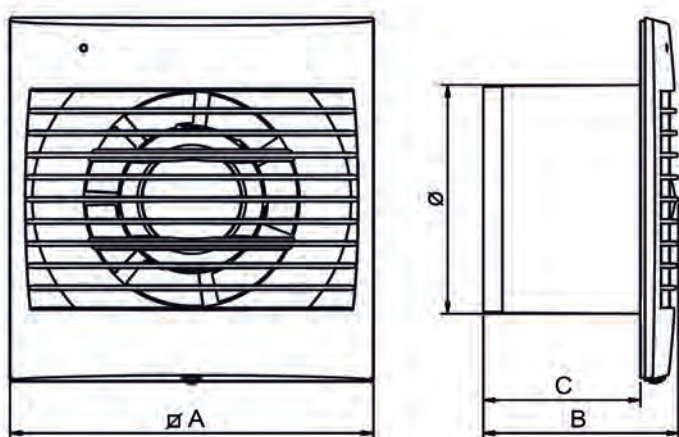

* Niveau de pression sonore mesurée à 1,5m en champ libre

Kit de montage vitre

- Kit de montage vitre ou paroi mince pour la taille 100 uniquement.
- Livré avec 2 entretoises.

Référence	WINDOWS KIT
Code	870 120

DECOR

Aérateur extra-plat

✓ DIMENSIONS (MM)

WINDOWS KIT - \varnothing perçage 110 mm

Type	A	B	C	\varnothing (mm)
100	158	85	68	98
200	180	108	83	118
300	200	129	104	148/152

✓ COURBES AÉRAULIQUES