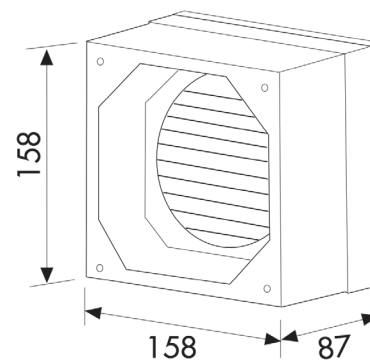

* Niveau de pression sonore mesurée à 1,5m en champ libre

Kit de montage vitre

- Kit de montage vitre ou paroi mince pour la taille 100 uniquement.
- Livré avec 2 entretoises.

Référence	WINDOWS KIT
Code	870 120

DECOR

Aérateur extra-plat

✓ DIMENSIONS (MM)

WINDOWS KIT - \varnothing perçage 110 mm

Type	A	B	C	\varnothing (mm)
100	158	85	68	98
200	180	108	83	118
300	200	129	104	148/152

✓ COURBES AÉRAULIQUES