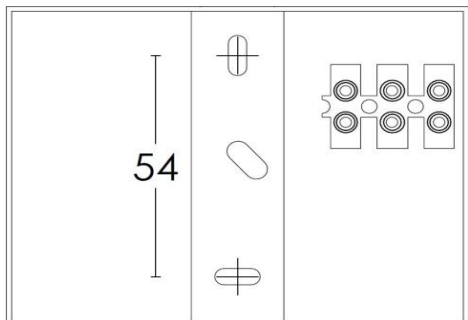

Entraxe de fixation