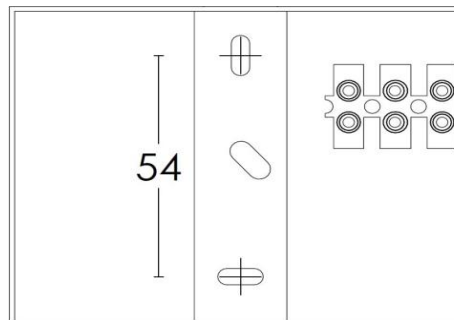

Entraxe de fixation

▶ Produit soumis à la directive DEEE. Il ne doit pas être jeté en poubelle domestique mais rapporté à un centre agréé pour le retraitement des déchets électriques et électroniques.

▶ Produit soumis à la directive DEEE. Il ne doit pas être jeté en poubelle domestique mais rapporté à un centre agréé pour le retraitement des déchets électriques et électroniques.