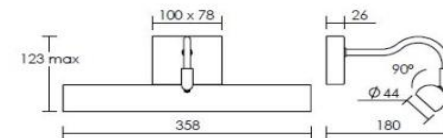

Instructions de montage			CE
OPERA	IP20	230V	
Applique pour éclairage tableaux	IK02	50-60Hz	

Instructions de montage			CE
OPERA	IP20	230V	
Applique pour éclairage tableaux	IK02	50-60Hz	

Type de lampe	Teinte	Puissance	Couleur	Code
2 x Halogène G9	Blanc chaud 2700K	2 x 20W maxi	Laitonné	0329
			Nickel satin	0360

Type de lampe	Teinte	Puissance	Couleur	Code
2 x Halogène G9	Blanc chaud 2700K	2 x 20W maxi	Laitonné	0329
			Nickel satin	0360

La sécurité de l'appareil n'est garantie que si les instructions ci-dessous sont respectées: