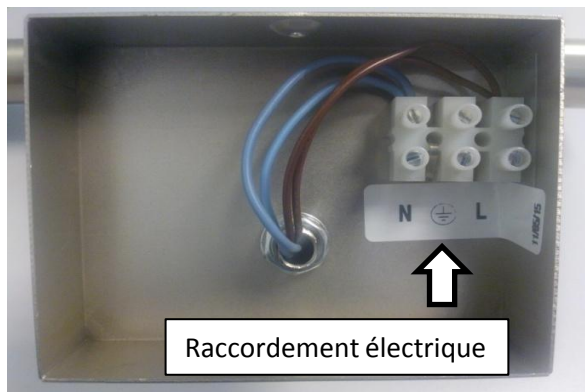

Entraxe de fixation