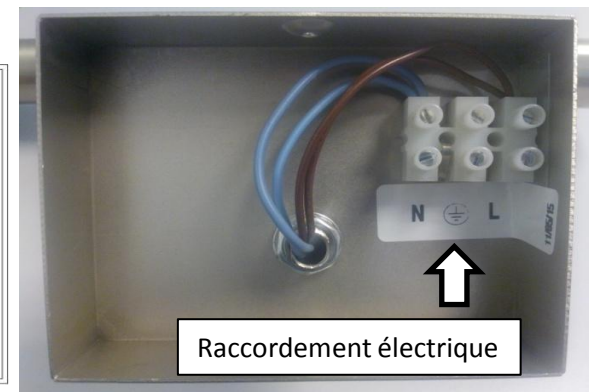

Entraxe de fixation

▶ Produit soumis à la directive DEEE. Il ne doit pas être jeté en poubelle domestique mais rapporté à un centre agréé pour le retraitement des déchets électriques et électroniques.

▶ Produit soumis à la directive DEEE. Il ne doit pas être jeté en poubelle domestique mais rapporté à un centre agréé pour le retraitement des déchets électriques et électroniques.