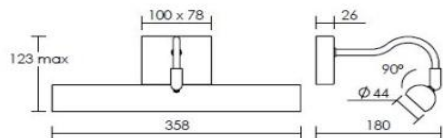

Instructions de montage			CE
OPERA	IP20	230V	
Applique pour éclairage tableaux	IK02	50-60Hz	

Instructions de montage			CE
OPERA	IP20	230V	
Applique pour éclairage tableaux	IK02	50-60Hz	

Type de lampe	Teinte	Puissance	Couleur	Code
2 x Halogène G9	Blanc chaud 2700K	2 x 20W maxi	Laitonné	0329
			Nickel satin	0360

Type de lampe	Teinte	Puissance	Couleur	Code
2 x Halogène G9	Blanc chaud 2700K	2 x 20W maxi	Laitonné	0329
			Nickel satin	0360

La sécurité de l'appareil n'est garantie que si les instructions ci-dessous sont respectées: