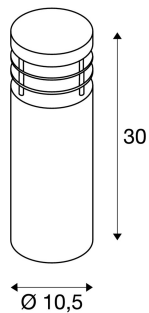

## VAP SLIM 30

borne extérieure, inox brossé, E27, 20W max, IP44, inox 304

Lampadaire rond de la gamme VAP SLIM fabriqué en inox résistant aux intempéries pour raccordement direct à la tension secteur 230V. Adapté pour l'extérieur grâce à l'indice de protection IP44. Un piquet et un kit de pièces à sceller sont disponibles en option pour un montage aisé. D'autres tailles sont disponibles pour compléter la gamme.

## INFORMATIONS TECHNIQUES

Réf. :	230063
Douille	E27
Nombre de douilles	1
Lampes incluses	0
Tension nominale primaire	230V ~50Hz mA/V
Hauteur	30.0 cm
Diamètre	10.5 cm
Poids net	1.39 kg
Poids brut	1.507 kg
Code IP	IP 44
Classe de protection	I
Montage	En saillie
Détails de montage	Sol
Puissance en watts	20.0 W
Page du BIG WHITE	554