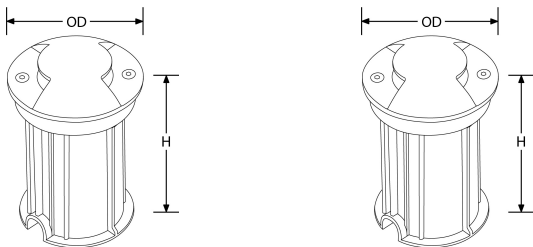

LUMINAIRES - ÉCLAIRAGE ENCASTRÉ AU SOL

EN-RGL2

Product Description:

Encastré de sol IP67 en acier inoxydable 304 pour lampe GU10. Propose quatre collerettes en acier inoxydable 304 au choix (vendues séparément). Permet de projeter la lumière de quatre façons différentes et créer ainsi jusqu'à 360° de distribution lumineuse. Idéal pour mettre en valeur les allées et bordures pour la plupart des applications domestiques et commerciales. Recommandé pour une utilisation avec les lampes ICE™.

Product Image:

Line Drawing

Product Specs:

Input Voltage	100-240V AC	Lamp Type	GU10
Lamp Base	GU10	Positional Adjustment	Fixe
Luminaire Distribution	Direct	Dimmable	Non
IP Rating	IP67	IK Rating	IK10
Optic Material	Verre	Overall Diameter (mm)	110
Height (mm)	160	Recess Depth (mm)	160
Length (mm)	140	Width (mm)	100
Cutout Diameter (mm)	98	Weight (Kg)	0.462