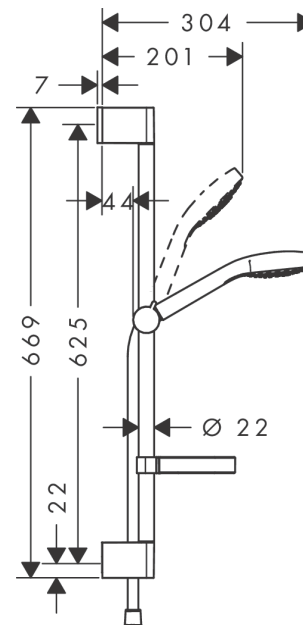

Plan géométral