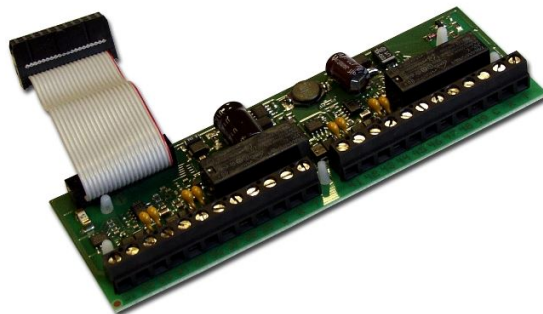

### Description et principales caractéristiques techniques

- Permet l'extension jusqu'à 4 portes de la centrale C24
- Avec nappe de connexion

#### Dimensions (mm) :

Dimensions (H x L x P) : 20 x 45 x 135