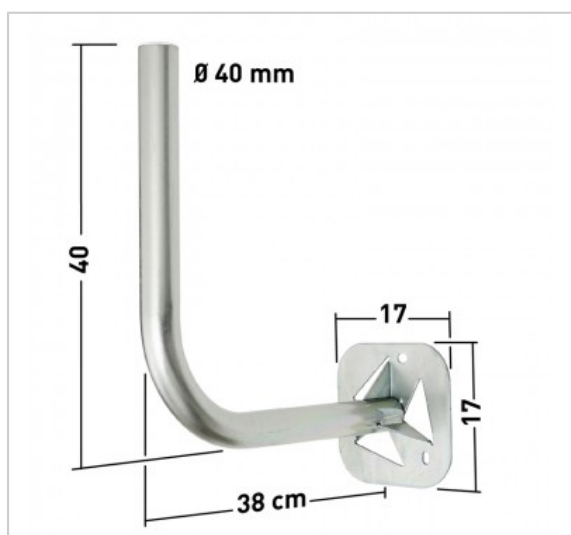

Bras de déport mural

Pour parabole jusqu'à Ø 60, tube Ø 40, long. 38 cm

Référence : 800940

FICHE TECHNIQUE

Matériau	Acier
Traitement de surface	Zingué Bleu ou Galvanisé

EN SAVOIR PLUS

- Coude 40 cm, longueur hors tout 38 cm
- Système de goussets brevetés ERARD pour liaison plaque murale / mât renforcée
- Marquage sur la plaque de fixation pour une meilleure rigidité
- Trous oblongs sur plaque murale
- Livré avec bouchon