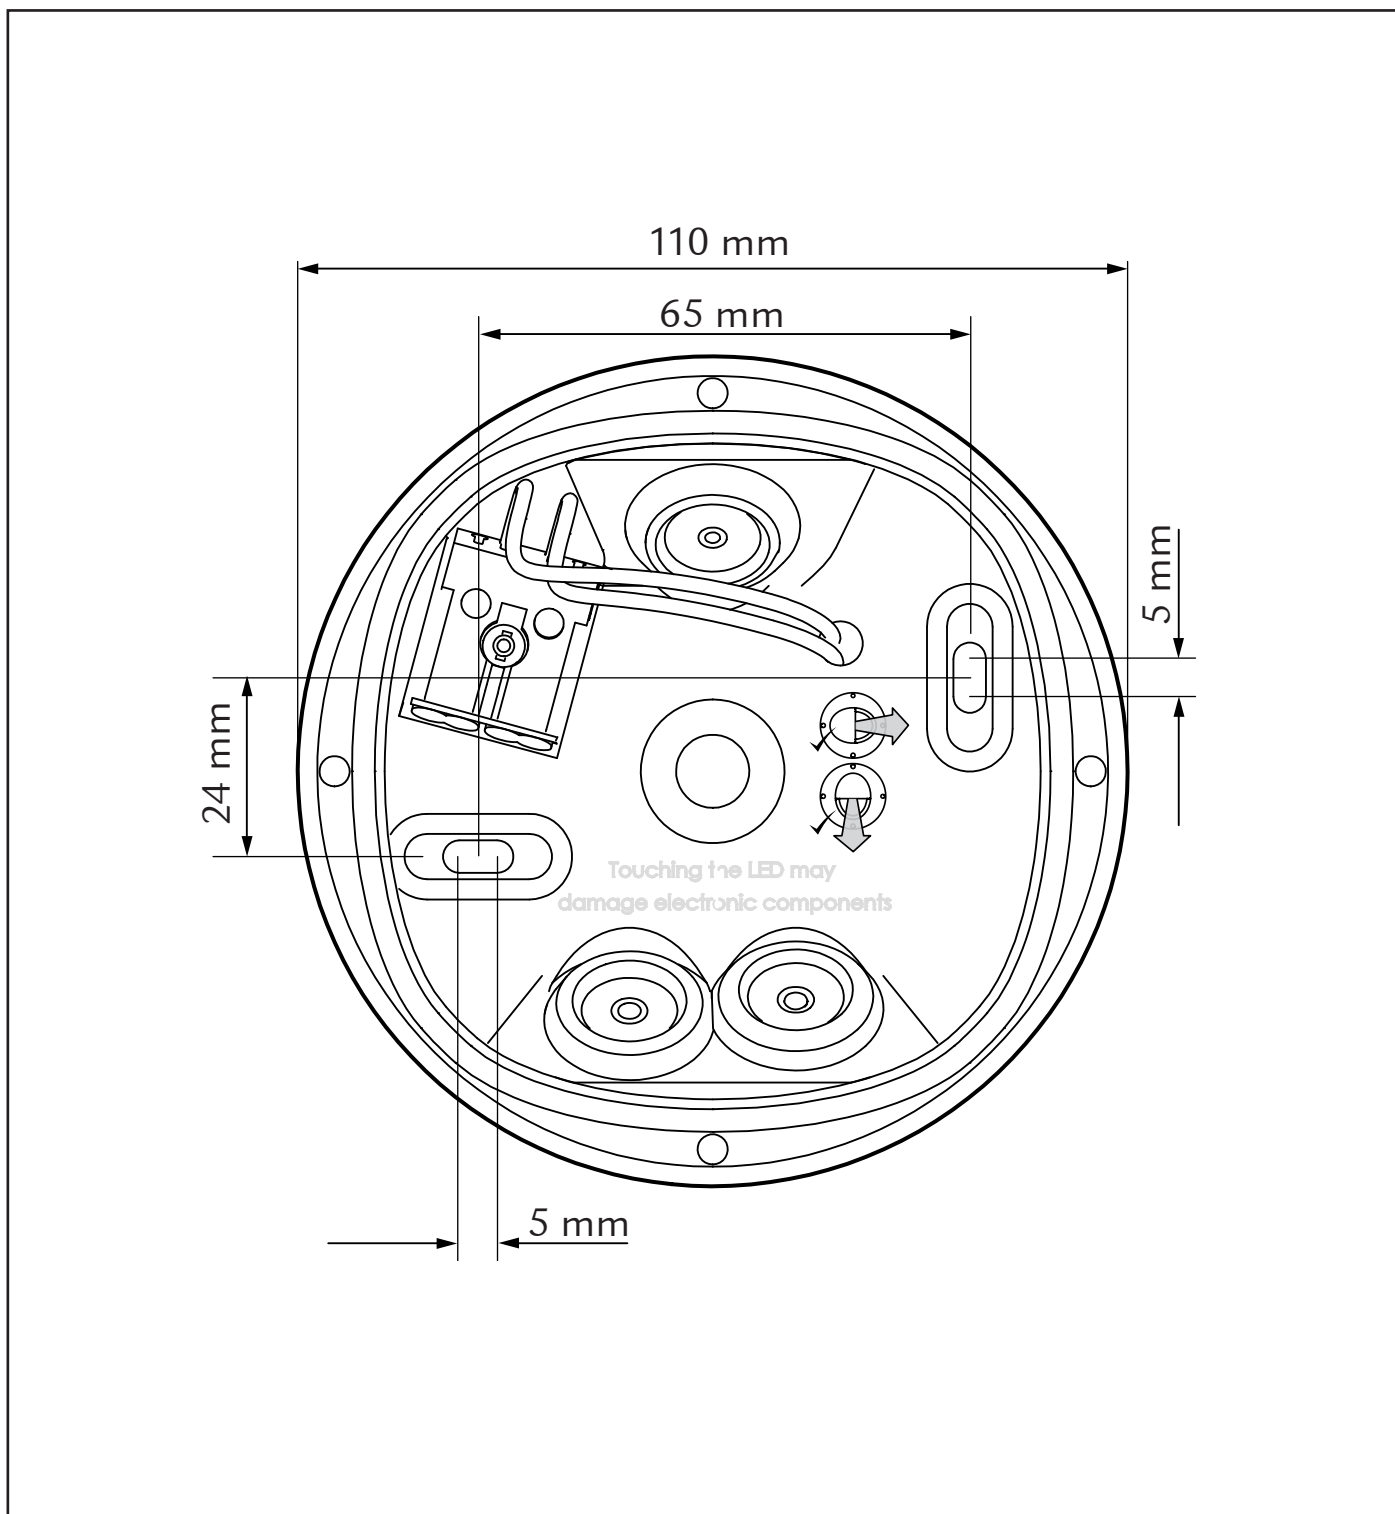

Callisto 1:1

Corporate office:
SG Armaturen AS
Svåbekk 15
4790 Lillesand
NORGE

Tlf: +47 37 50 03 00
firmapost@sg-as.no
www.sg-as.no

Branch office:
SG Lighting SA/NV
Blokhuistraat 47
2800 Mechelen Noord I
BELGIQUE/BELGIË

Tlf: +32(0) 15 20 72 71
info.benelux@sglighting.net
www.sglighting.net

Branch office:
SG Armaturen A/S
Egebakken 19
7400 Herning
DANMARK

Tlf: +45 70 70 72 13
info@sg-as.dk
www.sg-as.dk

Branch office:
SG Lighting SA/NV
73 rue de Saint Mandrier
83140 Six Fours Les Plages
FRANCE

Tlf: +33(0) 4 94 93 00 00
info.france@sglighting.fr
www.sglighting.net

Branch office:
SG Leuchten GmbH
Nordstrasse 53
59399 Olfen
GERMANY

Tlf: +49 2595 3870 725
info@sg-leuchten.de
www.sg-leuchten.de

Branch office:
SG Armaturen AB
August Barksg. 30B
421 32 Västra Frölunda
SVERIGE

Tlf: +46 31 81 71 10
info@sg-ab.se
www.sg-ab.se