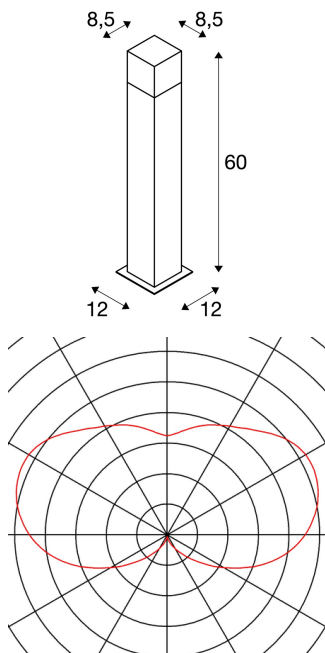

## GRAFIT 60

borne extérieure, anthracite, E27, 11W max, IP44

Le lampadaire en profil d'aluminium GRAFIT 60 séduit par son effet unique. Les abat-jours sont en plastique satiné aspect verre fumé gris qui disparaît lorsque la lampe est allumée. Le luminaire est disponible en deux formes différentes. Adapté pour l'extérieur grâce à l'indice de protection IP44. GRAFIT 60 comporte également des appliques et peut donc être utilisée partout. Piquet disponible en option pour un montage au sol aisé.

## INFORMATIONS TECHNIQUES

Réf. :	231225
Douille	E27
Nombre de douilles	1
Lampes incluses	0
Tension nominale primaire	230V ~50Hz mA/V
Longueur	8.5 cm
Largeur	8.5 cm
Hauteur	60.0 cm
Poids net	1.361 kg
Poids brut	1.687 kg
Code IP	IP 44
Classe de protection	I
Montage	En saillie
Détails de montage	Sol
Puissance en watts	11.0 W
Page du BIG WHITE	557