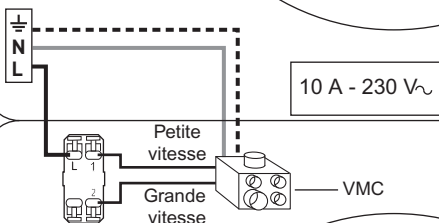

Avec boîte à encastrer
prof. 40 mm conseillée
(non fournie)

legrand®

LE02123AA © Legrand 2006

Démontage

Montage

Fil rigide
section
1,5 mm²

- N (neutre) = bleu
- L (phase) = tout sauf bleu et vert/jaune
- ⋯⋯⋯ ⊥ (terre) = vert/jaune