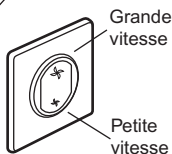

Avec boîte à encastrer
prof. 40 mm conseillée
(non fournie)

legrand®

LE02123AA © Legrand 2006

Démontage

Montage

Fil rigide
section
1,5 mm²

- N (neutre) = bleu
- L (phase) = tout sauf bleu et vert/jaune
- ⋯⋯⋯ ⊥ (terre) = vert/jaune