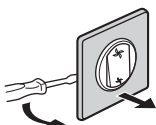

griffes

Fixation à

Fixation à vis

Pro & Consumer Service
BP 30076 / F - 87002 Limoges Cedex 1 www.legrandgroup.com
Service Consommateurs - 0825 360 360 (0,15 € TTC/min) www.legrand.fr

Pour régler la vitesse
d'une VMC
(Ventilation
Mécanique
Contrôlée)

Avec boîte à encastrer
prof. 40 mm conseillée
(non fournie)

legrand®

LE02123AA © Legrand 2006

Démontage

Montage

Fil rigide
section
1,5 mm²

- N (neutre) = bleu
- L (phase) = tout sauf bleu et vert/jaune
- ⋯⋯⋯ ⊥ (terre) = vert/jaune