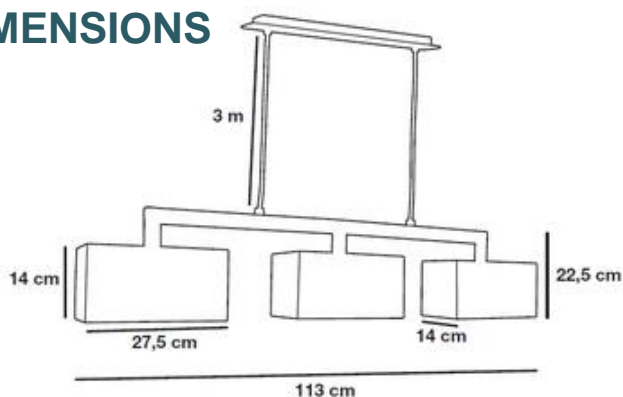

CONCEPTION

Matériaux nobles

Elégante et sobre avec de très belles finitions : base en acier poli, abat-jours en toile de coton. Câble de suspension : 3 mètres de longueur.

DIMENSIONS

CULOT

3 x culots E27
3 x 40W max

culot E27
Vis de 27 mm

Livrée sans ampoule

N'oubliez pas de commander votre ampoule led (réf 400 124 605) culot E27, 9 W 806 lm 2700 K durée de vie 30 000 h, rayon 200°.

Référence	Coloris	Matériaux	Garantie	Poids Net	EAN code
400 013 760	Blanc Chrome	Coton Acier poli	2 ans	3,5 kg	3595560000975