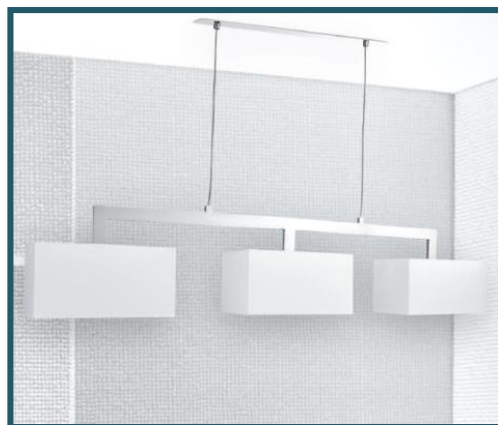

Lustre BIANKA

Existe aussi en version
lampadaire et applique

La gamme BIANKA complète, conçue pour les hôtels, s'adaptera également parfaitement à différents univers tels que les bureaux de direction : découvrez les appliques, lampe de table et lampadaire BIANKA !

ECLAIRAGE

Culot universel

BIANKA S est équipé de 3 x culots E27 permettant de l'équiper de sources fluorescentes ou LED, selon les besoins du consommateur. Ses abat-jours blancs assurent une très bonne diffusion de la lumière, destinant ce produit aussi bien à un domestique ou professionnel (restaurant, hôtellerie, comptoir d'accueil...).

CONCEPTION

Matériaux nobles

Elégante et sobre avec de très belles finitions : base en acier poli, abat-jours en toile de coton. Câble de suspension : 3 mètres de longueur.

DIMENSIONS

CULOT

3 x culots E27
3 x 40W max