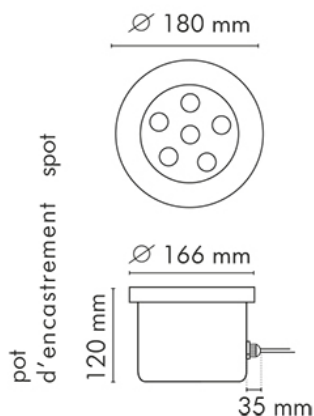

Référence: 682122

TREVI 1.6 3000K 834lm 6x2W 0/50-35° 24V

- Flux lumineux : 834 Lm
- Température de couleur : 3000K
- Puissance nominale : 6x2W
- Nombre de LED : 6
- Optique : asymétrique 0/50-35°
- Colerette inox 316L de Ø 180mm
- Colerette et corps en INOX 316L, verre trempé
- Températures de fonctionnement : immergé, 2m maxi
- Installation : encastré submersible. Immersion obligatoire (2m maxi) en fonctionnement
- Livré avec connectiques IP 68

IK 08 IP 68 Ø d'encastrément 166mm

CE DIMMAB LE

6 x 2W

24VDC

immersion impérative en fonctionnement