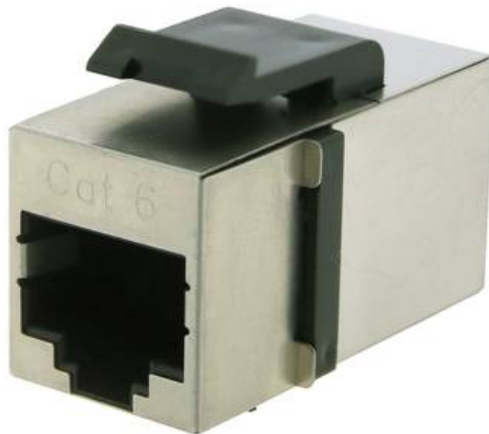

## Prolongateur keystone CAT6 RJ45 Femelle/Femelle blindé, STP

GGM 6210270S00

Les coupleurs RJ45 blindés permettent le raccordement, en câblage droit, de connecteurs RJ45 mâles. Ils assurent la fonction traditionnelle de prolongateur de cordons.

Ceux au format "keystone" permettent un montage facile sur panneaux de brassage 24 ports (GGM PAN24VK) mais également dans les plastrons muraux 45x45 (GGM PL45IS, ...) et dans le boîtier saillie (GGM 627019000).

- Conditionnement : à la pièce
- Type de connectique : RJ45 femelle / femelle
- Format keystone disponible