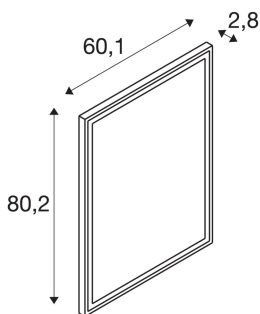

TRUKKO WL

Applique murale LED d'intérieur carrée alu defog

Les LED Premium intégrées dans l'applique murale rectangulaire TRUKKO WL génèrent dans votre salle de bain une lumière très fonctionnelle et variable, de 3 000 K, 4 000 K ou 6 500 K au choix. Pour vous assurer plus de confort, sa technologie antibuée empêche la buée de se former sur le miroir. Grâce à sa durée de vie attendue de 50 000 heures, cette applique murale est durable et facile d'entretien.

INFORMATIONS TECHNIQUES

Réf. :	1004730
Tension nominale primaire	220-240V ~50/60Hz mA/V
Courant secondaire / tension secondaire	24 mA/V
Largeur	60.0 cm
Hauteur	80.0 cm
Profondeur	2.8 cm
Poids net	6.5 kg
Poids brut	6.955 kg
Code IP	IP 44
Classe de protection	II
Montage	En saillie
Détails de montage	Applique
Variable	Ja
Technologie de variation de l'éclairage	Interrupteur variable
Puissance en watts	25.0 W
Lumen	1290 lm
Angle de rayonnement	115 °
Coloris	dépoli
IRC	>90
Binning	5
Durée de vie	50000 h
Température ambiante minimale	-15 °C