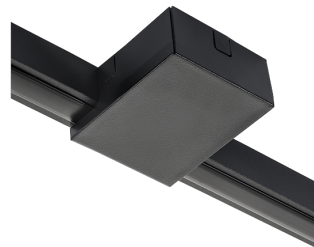

Zip 230V Noir Alimentation déplaçable

Codes-articles: **3161**
EAN: 7021980031610
SG code: 5046003161

Source lumineuse

System wattage: 0.0W
Tension: 230V

Protection

Classe Isolation: Classe I
IP: IP20

Énergie et approbations

Approbation: CE

Matériaux et finition

Embase: PA
Couleur: Noir (RAL 9004)

Montage/Connexion

Montage: Surface, Indoor

Dimensions (mm)

Longueur (L): 75
Largeur (W): 62
Hauteur (H): 29
Poids (brutto/netto): 0.1 / 0.095

Emballage

Dimensions de l'emballage: 75 x 62 x 29

7 0 2 1 9 8 0 0 3 1 6 1 0