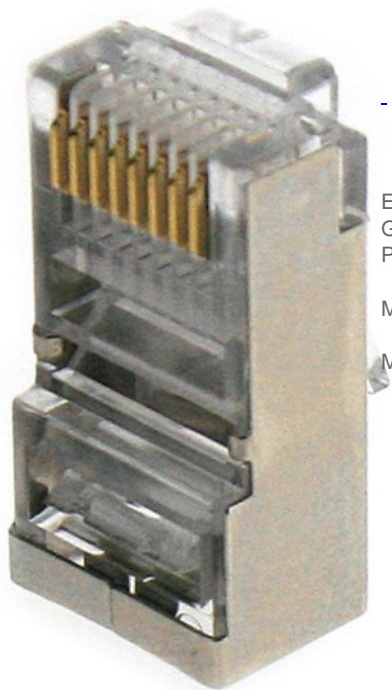

Lot de 10 connecteurs modular 8 points / 8 contacts blindés CAT5e/CAT6
GGM MJ8PB8C

Ensemble de plug à sertir RJ45 8P8C blindé et non-blindé, conçu pour câble souple multibrins GIGAMEDIA.

Plug 1 partie ou 2 parties, avec serre câble arrière pour optimiser le maintien du câble.

Manchons à bulles à commander séparément, nombreuses couleurs

Manchons non- débordant inclus avec la réf GGM MJ8C5EBL

- Pour câble multibrins AWG26 GIGAMEDIA
- 8P/8C blindé ou non
- Guide fils intégré ou non
- Pincés à utiliser : 907HSTS201 / 907H468B / 907X001H