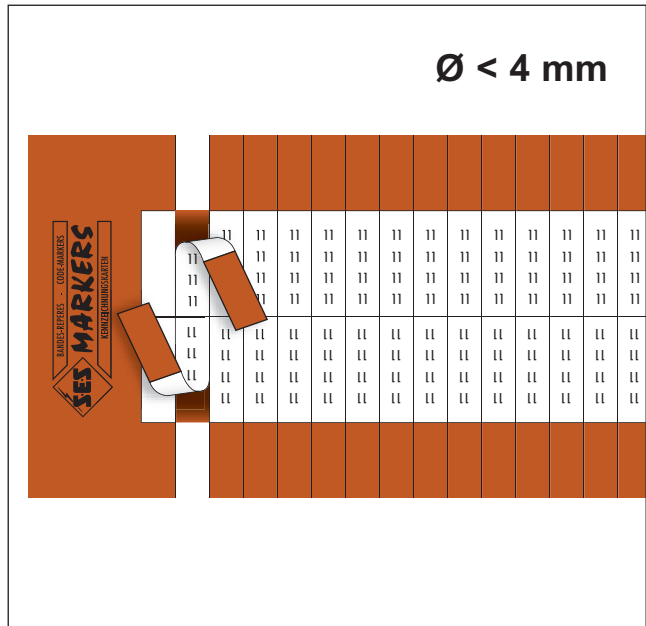

E 14

Matière : TEV Tissu Enduit Vinyle
Températures d'utilisation : -30 à +105°C (classe A)
-40 à +150°C (pointe brève)
Températures d'application : +10 à +40°C
Adhésif : caoutchouc spécial, thermodurcissable
Adhérence sur acier : 2,5 N/cm
Résistance à la rupture : 80 N/cm

Dimension de la carte : 255 x 48 mm
Hauteur des caractères : 1,8 mm

Nbre de rubans par carte : 60 à 104 rubans
Largeur des rubans : 4,5 à 7,5 mm
Longueur des rubans : 14 mm (pour fils jusqu'au Ø 4 mm)
Epaisseur du ruban : 0,30 mm
Coloris standard : blanc - jaune

Conditionnement : 10 cartes identiques (une plus-value est appliquée pour des quantités inférieures).

• **Détail du programme**

Chiffres et lettres à marque unique par carte	Chiffres et lettres en séries continues

Symboles à marque unique par carte	Voltages à marque unique par carte	Cartes couleurs