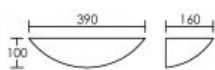

DOMINO S5 E27

Applique décorative IP20, en plâtre, E27, lampe non fournie
Code : **3001**

APPAREIL VENDU
SANS LAMPE
PAS DE CONE

Caractéristiques techniques

Utilisation	intérieure
IP	IP20
IK	IK02
Classe	Classe 2 - double isolation
Résistance au feu	850°C
Mode de montage	Mur - surface
Matières / Coloris n°1	corps plâtre
Orientation du produit	fixe

Nombre et type de source	Plusieurs types de sources possibles - 1 lampe non fournie
Douille / Culot	E27
Puissance nominale / absorbée	1 x 77 W
Tension / Fréquence / Intensité	230 V ; 50/60 Hz
Driver / Alimentation	Direct sur réseau sans alimentation
Poids net	1884 gr
Applications spécifiques	■ Décoratif