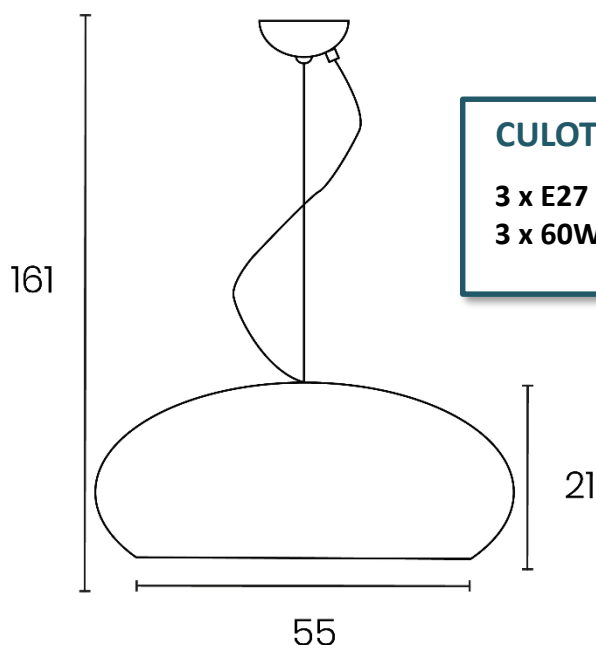

## Toffy, une grande suspension avec diffuseur

Suspension aux lignes évasées et fluides. TOFFY est conçue en aluminium recyclable peint acrylique en noir satiné à l'extérieur, blanc mat à l'intérieur pour une meilleure réflexion de la lumière. Idéale pour illuminer une pièce ou une zone collective. Equipée d'un diffuseur pour une répartition optimale du flux lumineux. Grâce à ses 3 culots universels E27, la suspension TOFFY peut accueillir 3 sources fluorescentes, halogènes ou LED (3 x 60W max).

### DIMENSIONS

#### CULOTS

3 x E27  
3 x 60W maxi

culot E27  
Vis de 27 mm

*Conseil : équipez votre suspension avec nos ampoules led 9W, 806 lm, 2700 K durée de vie de 30 000 h, rayon 200°.: réf.. 400 124 605*

Référence	Coloris	Longueur câble	Poids net	Garantie	EAN code
400 050 553	Extérieur noir Intérieur blanc Câble plastique noir	140 cm	4,2 kg	2 ans	3595560008773