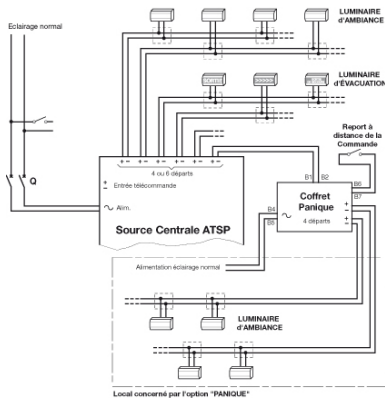

## LUM21122 PAC 2000 LUM21122

Associé à une source centrale permanente, il permet de commuter l'éclairage d'ambiance (anti-panique) PERMANENT en mode NON PERMANENT .

Le rétablissement en mode PERMANENT peut se faire à tout moment manuellement ou automatiquement sur disparition secteur.

- 4 coupe circuits bipolaires en sortie (fusibles non fournis)
- Commande manuelle en face avant
- Possibilité de report à distance de la commande manuelle

### Descriptif Technique :

L x l x p (mm) : 260 x 240 x 130

- Installation dans le local de la source centrale ou dans un local conforme à l'article EL8 §2 du Règlement de Sécurité.
- Alimentation du coffret depuis la source centrale sans protection