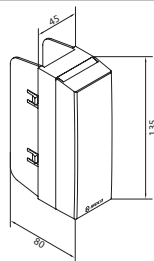

SUPPORTDISJ

Modulaire (2 modules)