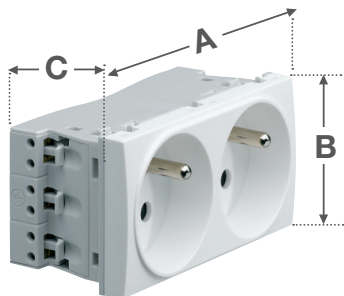

Schémas et cotes (mm)

# TerCia AP-C45

prises courant fort spéciales goulotte à clipsage 45

## Dimensions appareillages spécial goulottes (mm)

	A	B	C
Prises simples	68	45	44
Prises doubles	90	45	43
Prises triples	135	45	43