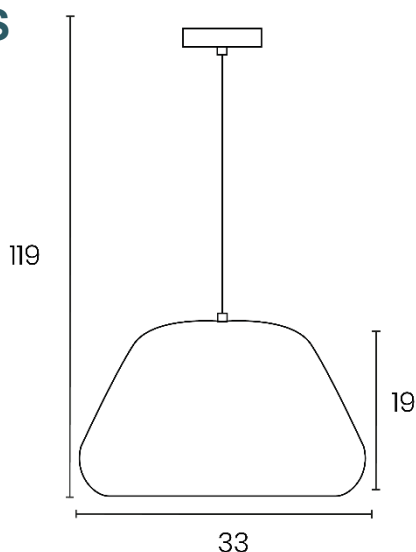

CANDY

Candy, une suspension aux formes arrondies

Très jolie suspension aux formes fluides et harmonieuses. CANDY est conçue en aluminium peint en blanc satiné à l'extérieur et blanc mat à l'intérieur pour une meilleure réflexion de la lumière. Adaptée aussi bien aux petites surfaces qu'aux zones collectives. Grâce à son culot universel E27, la suspension CANDY peut accueillir une source fluorescente, halogène ou LED (60W max).

Astuce KOS : disposez plusieurs suspensions CANDY en « bouquet » ou en enfilade pour créer une ambiance lumineuse particulièrement esthétique et originale.

DIMENSIONS

Conseil : équipez votre suspension

soit notre ampoule déco réf.. 400 052 357 *avec soit notre ampoule led réf.. 400 124 605*

CULOT

E27
60W maxi
Livrée sans ampoule

culot E27
Vis de 27 mm

Référence	Coloris	Longueur câble	Garantie	Poids net	EAN code
400 050 516	Extérieur blanc satiné Intérieur blanc mat Câble plastique blanc	100 cm	2 ans	1,4 kg	3595560008698