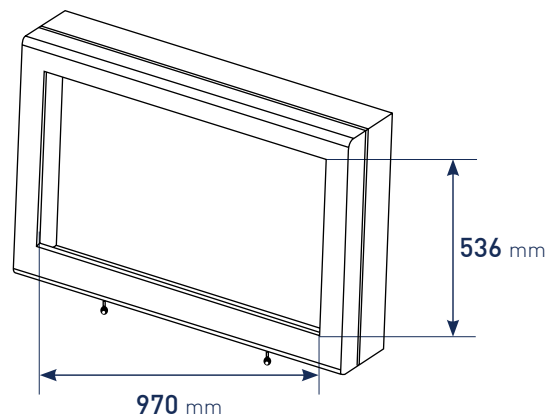

OPTION VERRE

Vitre antireflets	Vitre en verre antireflets et antivandales

17/05/10

Siège social et centre de fabrication : ZI Carros - 1ère avenue, 2ème rue - BP 594 - 06516 Carros
Tél. +33 (0)4 92 08 66 30 - Fax +33 (0)4 92 08 66 31 - info@ttsys.fr - www.ttsys.eu