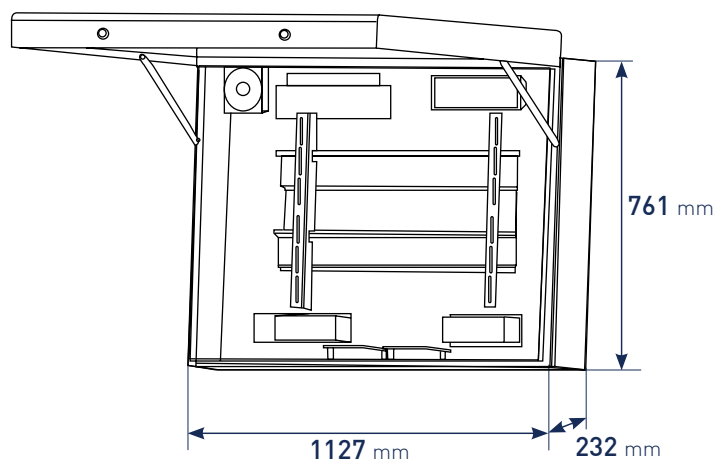

OPTION VERRE

Vitre antireflets	Vitre en verre antireflets et antivandales

17/05/10

Siège social et centre de fabrication : ZI Carros - 1ère avenue, 2ème rue - BP 594 - 06516 Carros
Tél. +33 (0)4 92 08 66 30 - Fax +33 (0)4 92 08 66 31 - info@ttsys.fr - www.ttsys.eu