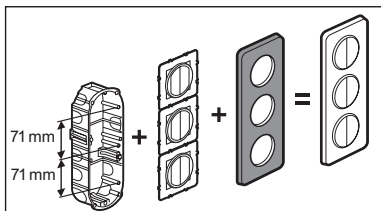

 **legrand**[®]

PLAQUE - CYAN

Céliane[™]

Pour boîte entraxe 71 mm

legrand

Pro & Consumer Service
BP 30076 / F - 87002 Limoges Cedex 1
www.legrandelectric.com
FR Service Consommateurs
0825 360 360 (0,15 € TTC/min) www.legrand.fr