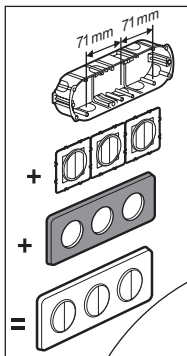

 **legrand**[®]

PLAQUE - CYAN

Céliane[™]

Pour boîte entraxe 71 mm

legrand

Pro & Consumer Service
BP 30076 / F - 87002 Limoges Cedex 1
www.legrandelectric.com
FR Service Consommateurs
0825 360 360 (0,15 € TTC/min) www.legrand.fr