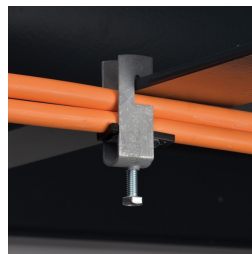

Attache C-EU câble simple à bride – C82EU (337460)

- Soutient un seul trajet de conduit
- Se fixe sur les brides de la poutre, la cornière et d'autres supports de structure

Référence	C82EU
Numéro d'Article	337460
Matériau	Acier
Finition	Galvanisé à chaud
Diamètre Extérieur (OD)	76 – 82 mm
Epaisseur du Rebord (FT)	12 mm Max.
A	119 mm Max.
Couple (TQ)	4 N-m
Quantité Standard d'Emballage	25 pc
UPC	78285681234
EAN-13	8711893006100

La vis est électro-zinguée sur les attaches qui ont un diamètre extérieur de 40 mm ou moins.

AVERTISSEMENT

Les produits nVent doivent être installés et utilisés conformément aux recommandations prévues par les fiches d'instruction et le matériel de formation desdits produits. Les fiches d'instruction sont disponibles sur www.erico.com et auprès des représentants du service client nVent. Tout défaut d'installation, d'utilisation, d'application et toute défaillance à satisfaire les instructions et avertissements du groupe nVent sont susceptibles d'entraîner un dysfonctionnement, un dommage matériel, un dommage corporel grave ou la mort, et/ou d'annuler tout type de garantie.