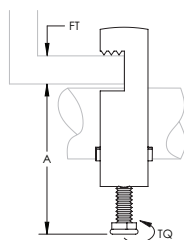

Attache C-EU câble simple à bride – C82EU (337460)

- Soutient un seul trajet de conduit
- Se fixe sur les brides de la poutre, la cornière et d'autres supports de structure

Référence	C82EU
Numéro d'Article	337460
Matériau	Acier
Finition	Galvanisé à chaud
Diamètre Extérieur (OD)	76 – 82 mm
Epaisseur du Rebord (FT)	12 mm Max.
A	119 mm Max.
Couple (TQ)	4 N-m
Quantité Standard d'Emballage	25 pc
UPC	78285681234
EAN-13	8711893006100

La vis est électro-zinguée sur les attaches qui ont un diamètre extérieur de 40 mm ou moins.

AVERTISSEMENT

Les produits nVent doivent être installés et utilisés conformément aux recommandations prévues par les fiches d'instruction et le matériel de formation desdits produits. Les fiches d'instruction sont disponibles sur www.erico.com et auprès des représentants du service client nVent. Tout défaut d'installation, d'utilisation, d'application et toute défaillance à satisfaire les instructions et avertissements du groupe nVent sont susceptibles d'entraîner un dysfonctionnement, un dommage matériel, un dommage corporel grave ou la mort, et/ou d'annuler tout type de garantie.