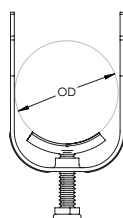

Attache C-EU câble simple à bride – C82EU (337460)

- Soutient un seul trajet de conduit
- Se fixe sur les brides de la poutre, la cornière et d'autres supports de structure

Référence	C82EU
Numéro d'Article	337460
Matériau	Acier
Finition	Galvanisé à chaud
Diamètre Extérieur (OD)	76 – 82 mm
Epaisseur du Rebord (FT)	12 mm Max.
A	119 mm Max.
Couple (TQ)	4 N-m
Quantité Standard d'Emballage	25 pc
UPC	78285681234
EAN-13	8711893006100

La vis est électro-zinguée sur les attaches qui ont un diamètre extérieur de 40 mm ou moins.

AVERTISSEMENT

Les produits nVent doivent être installés et utilisés conformément aux recommandations prévues par les fiches d'instruction et le matériel de formation desdits produits. Les fiches d'instruction sont disponibles sur www.erico.com et auprès des représentants du service client nVent. Tout défaut d'installation, d'utilisation, d'application et toute défaillance à satisfaire les instructions et avertissements du groupe nVent sont susceptibles d'entraîner un dysfonctionnement, un dommage matériel, un dommage corporel grave ou la mort, et/ou d'annuler tout type de garantie.