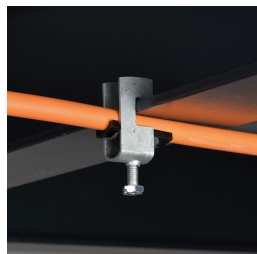

Attache C-EU câble simple à bride – C82EU (337460)

- Soutient un seul trajet de conduit
- Se fixe sur les brides de la poutre, la cornière et d'autres supports de structure

Référence	C82EU
Numéro d'Article	337460
Matériau	Acier
Finition	Galvanisé à chaud
Diamètre Extérieur (OD)	76 – 82 mm
Epaisseur du Rebord (FT)	12 mm Max.
A	119 mm Max.
Couple (TQ)	4 N-m
Quantité Standard d'Emballage	25 pc
UPC	78285681234
EAN-13	8711893006100

La vis est électro-zinguée sur les attaches qui ont un diamètre extérieur de 40 mm ou moins.

AVERTISSEMENT

Les produits nVent doivent être installés et utilisés conformément aux recommandations prévues par les fiches d'instruction et le matériel de formation desdits produits. Les fiches d'instruction sont disponibles sur www.erico.com et auprès des représentants du service client nVent. Tout défaut d'installation, d'utilisation, d'application et toute défaillance à satisfaire les instructions et avertissements du groupe nVent sont susceptibles d'entraîner un dysfonctionnement, un dommage matériel, un dommage corporel grave ou la mort, et/ou d'annuler tout type de garantie.