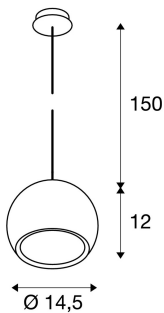

## LIGHT EYE® 150

suspension intérieure, chrome, GU10/QPAR111, 75W max

Le design prisé de la gamme LIGHT EYE se décline en suspension pouvant recevoir des sources halogènes 230V de type ES111. Doté d'une suspension de 150 cm, ce luminaire est disponible en plusieurs coloris de boîtier. La suspension LIGHT EYE est prête pour le raccordement direct à la tension secteur 230V.

## INFORMATIONS TECHNIQUES

Réf. :	133482
Douille	GU10
Source	QPAR111
Nombre de douilles	1
Lampes incluses	0
Tension nominale primaire	220-240V ~50/60Hz mA/V
Longueur du câble de suspension	150.0 cm
Hauteur	12.0 cm
Diamètre	14.5 cm
Poids net	0.728 kg
Poids brut	0.964 kg
Classe de protection	I
Montage	En saillie
Détails de montage	Plafond
Puissance en watts	75.0 W
Page du BIG WHITE	50