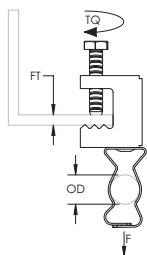

# Attache de poutre pour conduit BC-M – EBC32M (172620)

- Installation facile sur les ailes de poutre
- Élimine la déformation du conduit que pourrait causer le déport
- L'attache de conduit pivote à 360 degrés

Référence	EBC32M
Numéro d'Article	172620
Matériau	Acier Ressort
Finition	nVent CADDY Armour
Diamètre Extérieur (OD)	50 – 60 mm
Epaisseur du Rebord (FT)	16 mm Max.
Couple [TQ]	3 N-m
Charge Statique (F)	450 N
Certifications	ITB
Quantité Standard d'Emballage	50 pc
UPC	78285652732
EAN-13	8711893726237