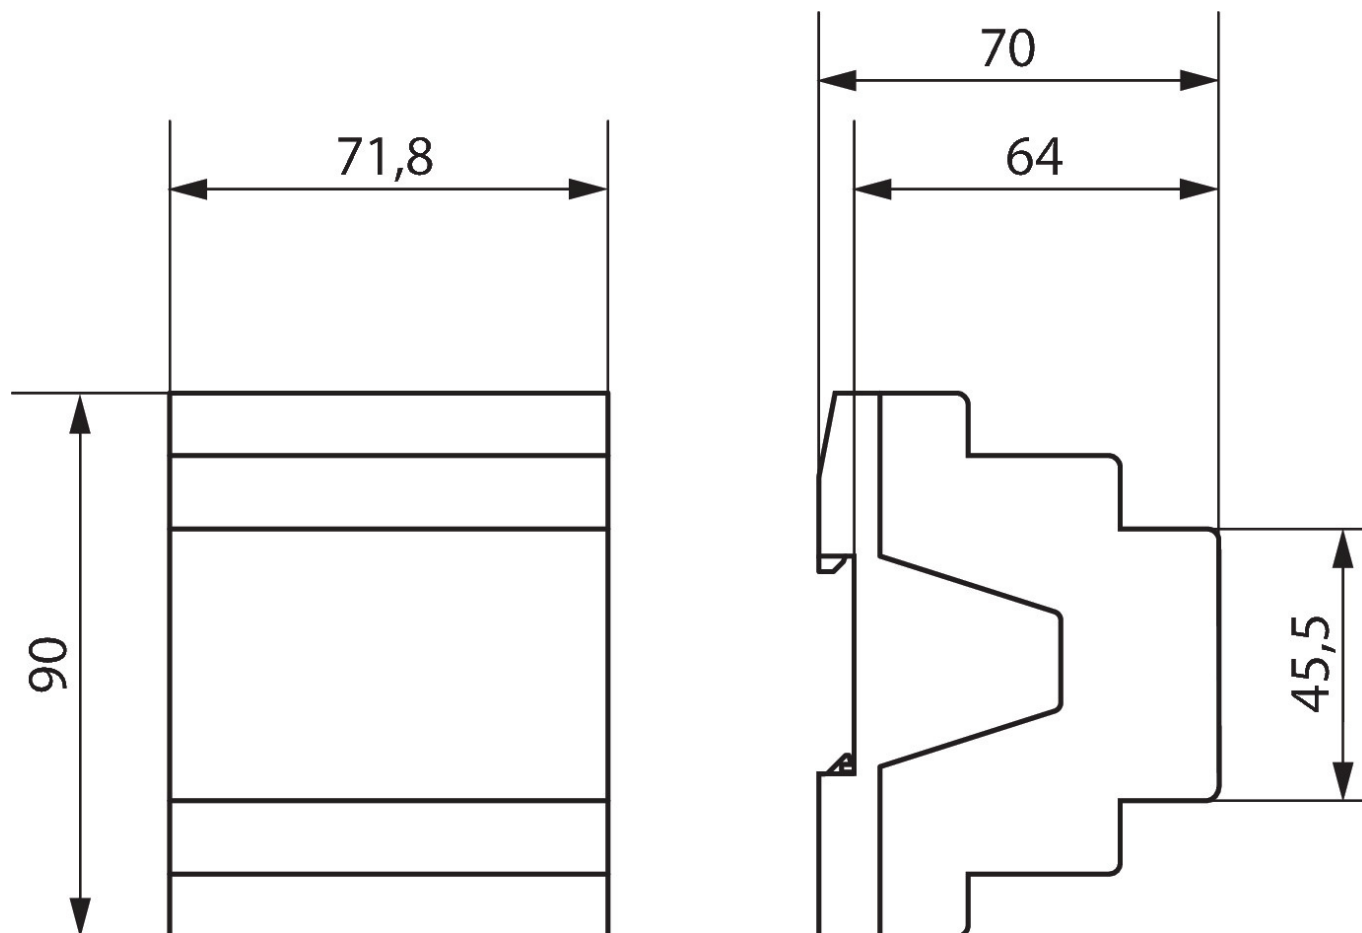

06/05/2022

Page 1 de 2

LUXORliving P640

N° de réf.: 4800990

theben

Plans d'encombrement

Sous réserve de modifications ou d'erreurs

Pour plus d'informations, consulter: www.theben.fr/produit/4800990