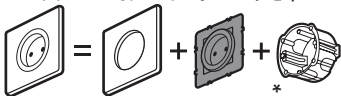

GARANTIE
2 ans

3 245060 997502

Bornes
auto

Fixation à vis Fixation à griffes

* Boîte profondeur 40 mm mini!

legrand | www.legrandelectric.com

997 50

legrand