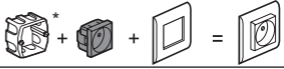

PRISE DE COURANT  
Sans terre - Mosaic™

[www.legrandelectric.com](http://www.legrandelectric.com)

Mosaic

Mosaic installation existante

\*Boîte profondeur  
40 mm conseillée

Bornes auto

RECYCLABLE

**2**ans  
GARANTIE

Fil rigide section 2,5 mm<sup>2</sup> ——— N (neutre) = bleu  
 ——— L (phase) = tout sauf bleu et vert/jaune