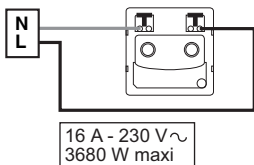

Fil rigide section 2,5 mm<sup>2</sup> ——— N (neutre) = bleu  
 ——— L (phase) = tout sauf bleu et vert/jaune