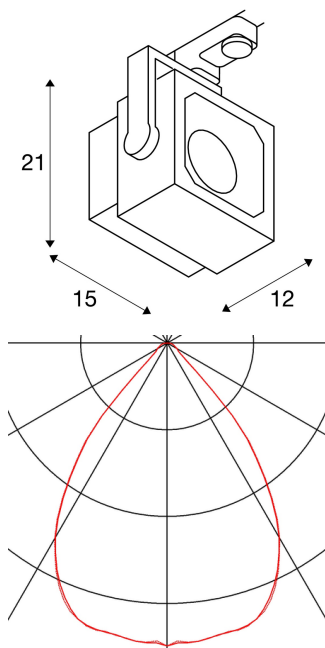

EURO CUBE

spot pour rail 3 allumages, intérieur, 90°, noir, LED, 28,5W, 3000K

Projecteur EURO CUBE orientable et inclinable avec adaptateur correspondant pour système de rail triphasé 230V. Conçu comme spot LED haute puissance à la fois attractif et décent pour une installation dans les commerces ou sur les stands d'exposition, ce spot, disponible dans plusieurs coloris et couleurs d'éclairage, dispose d'un module LED COB Premium avec un indice de rendu des couleurs particulièrement élevé. La longévité du module est garantie par un radiateur intégré dans le design existant.

INFORMATIONS TECHNIQUES

Réf. :	152760
Lampes incluses	0
Tension nominale primaire	220-240V ~50/60Hz mA/V
Plage d'inclinaison verticale	170 °
Plage de rotation horizontale	350 °
Longueur	15.0 cm
Hauteur	21.0 cm
Poids net	1.263 kg
Poids brut	1.532 kg
Classe de protection	I
Montage	En saillie
Détails de montage	Plafond, Rail plafond
Puissance en watts	28.5 W
Lumen	1950 lm
Température de couleur	3000 Kelvin
Angle de rayonnement	90 °
IRC	>90
Binning	6
Durée de vie	25000 h
Page du BIG WHITE	353