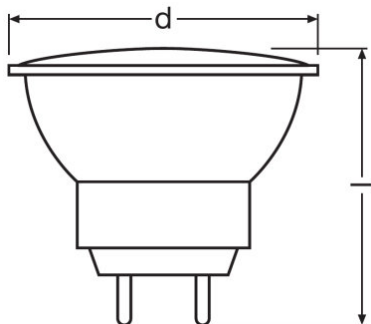

DECOSTAR 35 10 W 12 V 36° GU4,
DECOSTAR 35 20 W 12 V 10° GU4,
DECOSTAR 35 20 W 12 V 36° GU4,
DECOSTAR 35 35 W 12 V 10° GU4,
DECOSTAR 35 35 W 12 V 36° GU4

DECOSTAR 35 10 W 12 V 36° GU4,
DECOSTAR 35 20 W 12 V 10° GU4,
DECOSTAR 35 20 W 12 V 36° GU4,
DECOSTAR 35 35 W 12 V 10° GU4,
DECOSTAR 35 35 W 12 V 36° GU4

CONSEIL D'APPLICATION

Pour plus d'informations sur les applications et les graphiques, veuillez vous référer à la fiche de données produit.

DONNÉES LOGISTIQUES

Code produit	Description produit	Unité d'emballage (Pièces/Unité)	Dimensions (longueur x largeur x hauteur)	Volume	Poids brut
4050300443935	DECOSTAR 35 10 W 12 V 36° GU4	Carton de regroupement 10	178 mm x 69 mm x 72 mm	0.88 dm³	227.40 g
4050300346090	DECOSTAR 35 20 W 12 V 10° GU4	Carton de regroupement 10	176 mm x 79 mm x 58 mm	0.81 dm³	209.50 g
4008321165312	DECOSTAR 35 20 W 12 V 36° GU4	Carton de regroupement 100	179 mm x 143 mm x 256 mm	6.55 dm³	2153.00 g