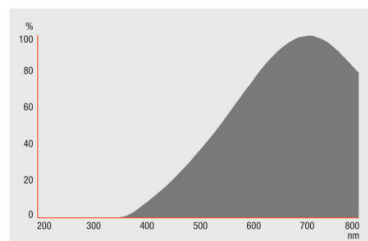

DECOSTAR 35 10 W 12 V 36° GU4,
DECOSTAR 35 20 W 12 V 10° GU4,
DECOSTAR 35 20 W 12 V 36° GU4,
DECOSTAR 35 35 W 12 V 10° GU4,
DECOSTAR 35 35 W 12 V 36° GU4

DECOSTAR 35 10 W 12 V 36° GU4,
DECOSTAR 35 20 W 12 V 10° GU4,
DECOSTAR 35 20 W 12 V 36° GU4,
DECOSTAR 35 35 W 12 V 10° GU4,
DECOSTAR 35 35 W 12 V 36° GU4

CONSEIL D'APPLICATION

Pour plus d'informations sur les applications et les graphiques, veuillez vous référer à la fiche de données produit.

DONNÉES LOGISTIQUES

Code produit	Description produit	Unité d'emballage (Pièces/Unité)	Dimensions (longueur x largeur x hauteur)	Volume	Poids brut
4050300443935	DECOSTAR 35 10 W 12 V 36° GU4	Carton de regroupement 10	178 mm x 69 mm x 72 mm	0.88 dm³	227.40 g
4050300346090	DECOSTAR 35 20 W 12 V 10° GU4	Carton de regroupement 10	176 mm x 79 mm x 58 mm	0.81 dm³	209.50 g
4008321165312	DECOSTAR 35 20 W 12 V 36° GU4	Carton de regroupement 100	179 mm x 143 mm x 256 mm	6.55 dm³	2153.00 g