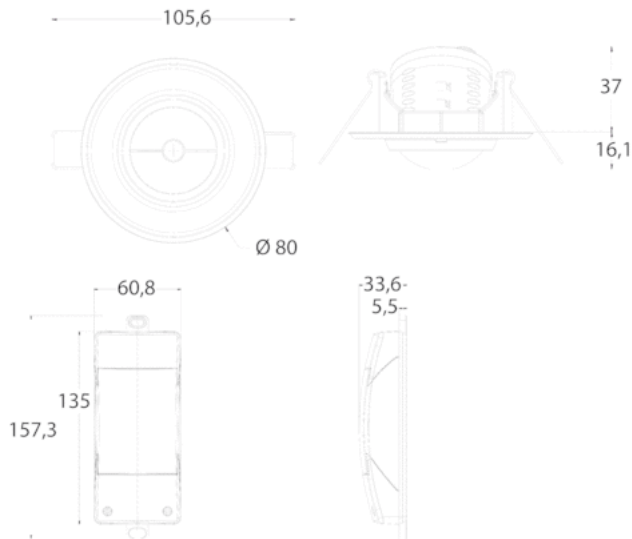

Caractéristiques techniques

Tension d'alimentation	230 V CA
Fréquence	50 – 60 Hz
Consommation stand-by	~0,5 W
Mesure de lumière	Mesure de lumière mixte
Nombre de canaux	1
Couleur	Blanc
Sortie de commutation	Lumière
Type de montage	Montage au plafond
Plage de réglage	10 – 2000 lx
Couverture angulaire	360°
Hauteur de montage	2 – 3 m
Temporisation lumière	5 s-30 min
Charge de lampe à incandescence	2000 W
Charge de tubes fluorescents (compensés en série), à compensation parallèle	900 VA 100 µF
Lampe LED < 2 W	35 W
Lampe LED 2-8 W	400 W
Lampe LED > 8 W	400 W
Éclairage	Lampes à incandescence/lampes à halogène, Lampes à fluorescence, Lampes fluocompactes, LEDs
Zone de détection	38 m ² (ø 7 m 360°)
Réglable à distance	–
Température ambiante	+0 °C ... +45 °C
Classe de protection	II
Indice de protection	IP 44 (Capteur), IP 20 (partie puissance)

Schémas de raccordement

Zone de détection

Hauteur de montage (A)	Zone frontale (r)	Zone transversale (t)
2,5 m	4 m	7 m

Plans d'encombrement

Sélection du produit

Canal	Couverture angulaire	Couleur	Type	Réf.
Lumière	360°	Blanc	LUXA 103-100 DE WH	