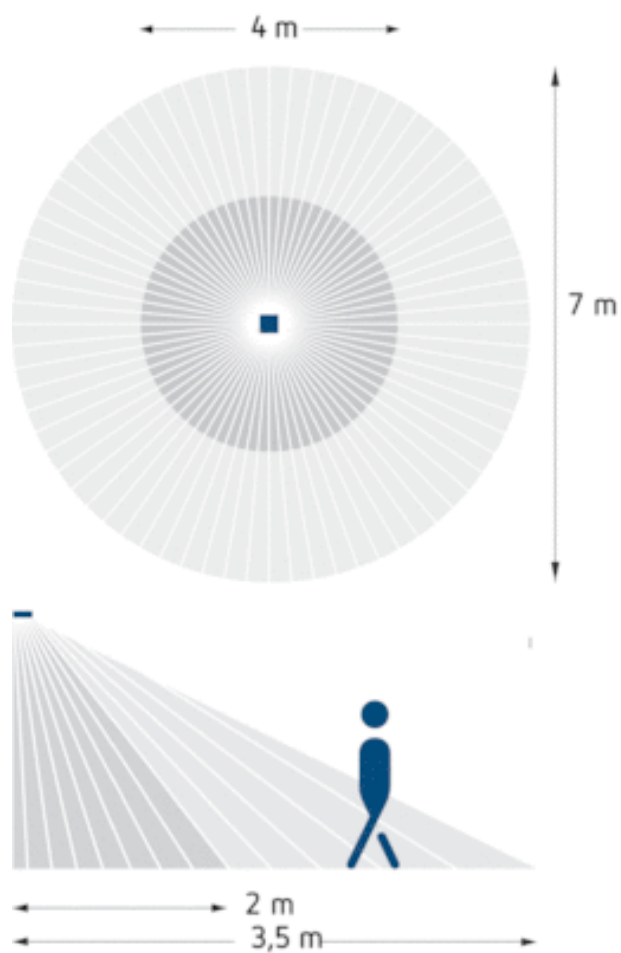

Caractéristiques techniques

Tension d'alimentation	230 V CA
Fréquence	50 – 60 Hz
Consommation stand-by	~0,5 W
Mesure de lumière	Mesure de lumière mixte
Nombre de canaux	1
Couleur	Blanc
Sortie de commutation	Lumière
Type de montage	Montage au plafond
Plage de réglage	10 – 2000 lx
Couverture angulaire	360°
Hauteur de montage	2 – 3 m
Temporisation lumière	5 s-30 min
Charge de lampe à incandescence	2000 W
Charge de tubes fluorescents (compensés en série), à compensation parallèle	900 VA 100 µF
Lampe LED < 2 W	35 W
Lampe LED 2-8 W	400 W
Lampe LED > 8 W	400 W
Éclairage	Lampes à incandescence/lampes à halogène, Lampes à fluorescence, Lampes fluocompactes, LEDs
Zone de détection	38 m ² (ø 7 m 360°)
Réglable à distance	–
Température ambiante	+0 °C ... +45 °C
Classe de protection	II
Indice de protection	IP 44 (Capteur), IP 20 (partie puissance)

Schémas de raccordement

Zone de détection

Hauteur de montage (A)	Zone frontale (r)	Zone transversale (t)
2,5 m	4 m	7 m

Plans d'encombrement

Sélection du produit

Canal	Couverture angulaire	Couleur	Type	Réf.
Lumière	360°	Blanc	LUXA 103-100 DE WH	