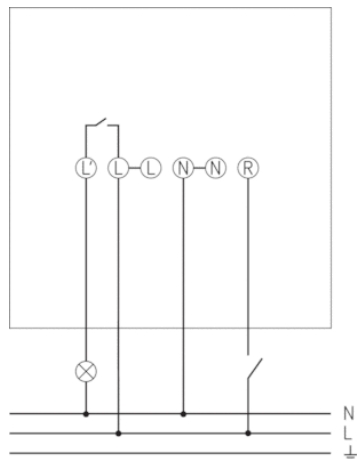

Schémas de raccordement