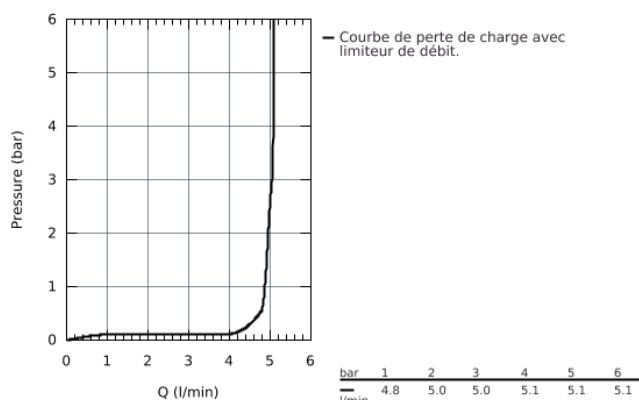

36 451 000 MITIGEUR LAVABO INFRAROUGE 1/2" AVEC LIMITEUR DE TEMPÉRATURE

DESCRIPTION DU PRODUIT

- Avec capteur infra-rouge bi-directionnel
- Pile lithium 6V, type CR-P2
- Durée de vie des piles : environ 7 ans (150 activations par jour)
- GROHE StarLight Chrome éclatant et durable
- GROHE EcoJoy économie d'eau, mousseur 5 l/min
- GROHE Zero conduit d'eau isolé - sans plomb ni nickel
- Corps en polymère
- Flexibles de raccordement souples, sertis d'usine
- Clapets anti-retour
- Filtres intégrés
- Avec électrovanne intégrée
- Batterie externe
- Système de montage rapide
- Voyant indicateur pile déchargée
- 7 programmes paramétrés:
 - Rinçage automatique
 - Désinfection thermique
 - Mode nettoyage
- Fonctions additionnelles et paramétrages précis par la télécommande 36 40 7
- Marquage de conformité CE
- Classe acoustique groupe 1 (DIN 4109)
- Une éco-participation EEE est comprise dans ce prix

36 451 000 MITIGEUR LAVABO INFRAROUGE 1/2" AVEC LIMITEUR DE TEMPÉRATURE

PIÈCES DÉTACHÉES

- 1: vis de fixation (N ° de commande 4283100M)
- 2: mousseur (N ° de commande 42582000)
- 3: clapet de non-retour (N ° de commande 45881000)
- 4: EV pr gamme Eurosmart CE IR Lavabo (N ° de commande 42479000)
- 5: arbre mélangeur + levier bleu/rouge (N ° de commande 42581000)
- 6: bague fileté (N ° de commande 46249000)
- 7: clapet de non-retour (N ° de commande 4257200M)
- 8: tamis (N ° de commande 4241300M)
- 9: cage de batterie (N ° de commande 42393000)
- 9.1: batterie 6 V Lithium, Type CR-P2 (N ° de commande 42886000)
- 10: télécommande (N ° de commande 36407001)*
- 11: clé de montage (N ° de commande 19017000)*
- 12: câble rallonge (N ° de commande 36340000)*
- 13: câble rallonge (N ° de commande 36341000)*