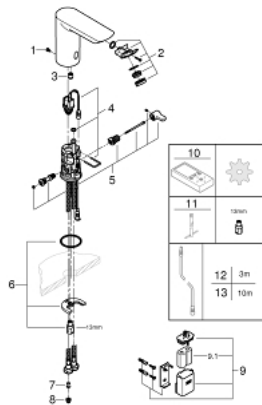

36 451 000 MITIGEUR LAVABO INFRAROUGE 1/2" AVEC LIMITEUR DE TEMPÉRATURE

DESCRIPTION DU PRODUIT

- Avec capteur infra-rouge bi-directionnel
- Pile lithium 6V, type CR-P2
- Durée de vie des piles : environ 7 ans (150 activations par jour)
- GROHE StarLight Chrome éclatant et durable
- GROHE EcoJoy économie d'eau, mousseur 5 l/min
- GROHE Zero conduit d'eau isolé - sans plomb ni nickel
- Corps en polymère
- Flexibles de raccordement souples, sertis d'usine
- Clapets anti-retour
- Filtres intégrés
- Avec électrovanne intégrée
- Batterie externe
- Système de montage rapide
- Voyant indicateur pile déchargée
- 7 programmes paramétrés:
 - Rinçage automatique
 - Désinfection thermique
 - Mode nettoyage
- Fonctions additionnelles et paramétrages précis par la télécommande 36 40 7
- Marquage de conformité CE
- Classe acoustique groupe 1 (DIN 4109)
- Une éco-participation EEE est comprise dans ce prix

36 451 000 MITIGEUR LAVABO INFRAROUGE 1/2" AVEC LIMITEUR DE TEMPÉRATURE

PIÈCES DÉTACHÉES

- 1: vis de fixation (N ° de commande 4283100M)
- 2: mousseur (N ° de commande 42582000)
- 3: clapet de non-retour (N ° de commande 45881000)
- 4: EV pr gamme Eurosmart CE IR Lavabo (N ° de commande 42479000)
- 5: arbre mélangeur + levier bleu/rouge (N ° de commande 42581000)
- 6: bague fileté (N ° de commande 46249000)
- 7: clapet de non-retour (N ° de commande 4257200M)
- 8: tamis (N ° de commande 4241300M)
- 9: cage de batterie (N ° de commande 42393000)
- 9.1: batterie 6 V Lithium, Type CR-P2 (N ° de commande 42886000)
- 10: télécommande (N ° de commande 36407001)*
- 11: clé de montage (N ° de commande 19017000)*
- 12: câble rallonge (N ° de commande 36340000)*
- 13: câble rallonge (N ° de commande 36341000)*