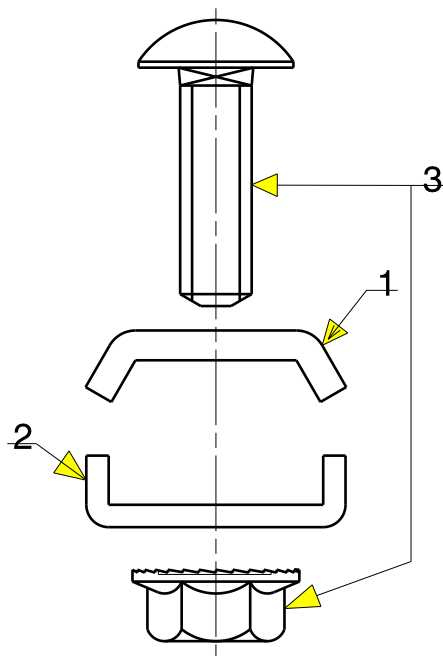

KITASSTR
KITASSTR

EZ

 legrand®

CABLE
MANAGEMENT

FT0505 - 1

12 - 16

ARTICLE	Composant/ Component	CODE	NBR/Qty	DESIGNATION
KITASSTR	1	558 011	50	CE 25
	2	558 041	50	CE 30
	3	801 011	50	BTRCC 6 x 20

NORMES / STANDARD

REF	CODE	POIDS (Kg/m) WEIGHT (lb/ft)
KITASSTR	558 081	0.800 0.770

MATIERE / MATERIAL S 235 JR FN KPN	EN 10025
PROTECTION / COATING Fe / Zn 12 / A	NF EN 12 329

Propriété exclusive de LEGRAND, ne peut être ni copié, ni transmis à des tiers sans autorisation écrite.