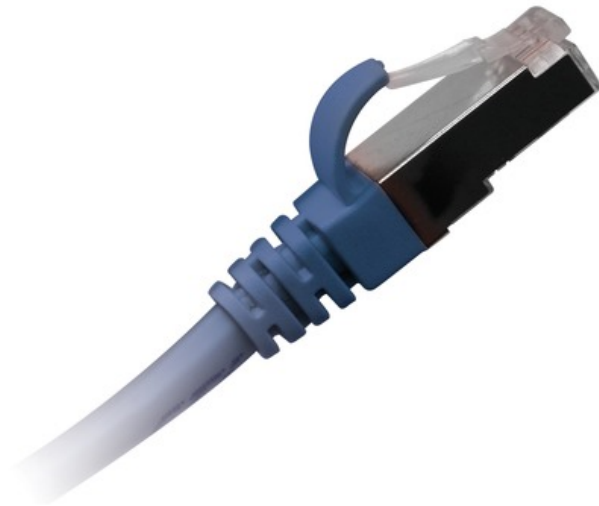

Cordons de brassage CAT6 S/FTP LSOH 3 m bleu **GGM CAT6S3MZHB**

Les **cordons de brassage GIGAMEDIA CAT6 S/FTP** sont équipés de connecteurs de type modular plug avec dorure 50 μ . Ils disposent d'un manchon injecté de type "snagless" qui évite les accrochages et facilite l'installation et la manipulation des cordons dans les armoires de brassage.

Le manchon surmoulé permet un maintien parfait de la liaison câble/connecteur, améliorant la durée de vie du câble et la stabilité de ses caractéristiques dans le temps.

Le manchon de type non-débordeur facilite l'utilisation du cordon y compris sur les panneaux ou équipements actifs haute densité.

Les 4 paires torsadées sont blindées individuellement avec des conducteurs en cuivre multi-brins. Le câble bénéficie d'une gaine épaisse, protégeant et maintenant la géométrie des 4 paires torsadées.

Le résultat est un cordon robuste mais flexible facile à utiliser, offrant une large bande passante et d'une longévité accrue.

Les techniques de fabrication et les processus de contrôle garantissent aux cordons GIGAMEDIA peu d'interférences et d'affaiblissement du signal, participants ainsi, au maintien de l'intégrité des données dans les applications haut débit.