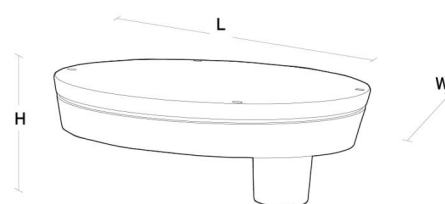

Matériaux et finition

Embase: Aluminium coulé sous pression
Couleur: Gris (structure 2150 sablé)
Matériau de la verrine: Verre trempé

Montage/Connexion

Montage: Poteau - tête réglable 5-17 °, Extérieurs
Câble: Cable 2x1mm² 6m
Surface au vent: 0,0415m² - Max 6,2 kg

Dimensions

Longueur (mm) L: 460
Largeur (mm) W: 390
Hauteur (mm) H: 185
Poids (kg) brutto/netto: 8.2 / 8

Emballage

Dimensions de l'emballage (mm): 525 x 395 x 210

5 7 0 3 8 2 1 1 6 6 2 4 9