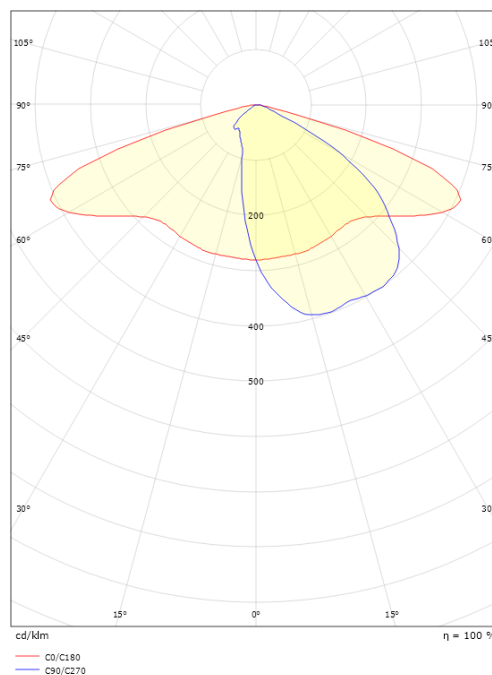

CircLED Multi

CircLED Multi Gris Lentille 2, Classe II Tête Réglable 5-17 ° 3120lm 4000K Ra>70 Non dimmable

Codes-articles: 8246086398
EAN: 5703821166249

Électrique

System wattage: 23W
Tension: 220-240V
Nombre maximal de luminaires par disjoncteur: B10: 32, B16: 50, C10: 52, C16: 85

Source lumineuse

Type de source lumineuse: LED
Luminous flux: 3120lm
Efficacité: 136 lm/W
Température des couleurs: 4000K
Rendu des couleurs (CRI): Ra>70
Facteur MacAdams: SDCM: 3
Durée de vie: L80/B10>100,000
Distribution de la lumière: Lentilles multiples
Optique: Lentille

Contrôle/Dimming

Type: Non dimmable

Protection

Classe Isolation: Classe II
CEE: RES-EC-104

Énergie et approbations

Source lumineuse de classe énergétique: C
Breeam: Conforme Hea 01 pour un éclairage sans scintillement

Matériaux et finition

Embase: Aluminium coulé sous pression
Couleur: Gris (structure 2150 sablé)
Matériau de la verrine: Verre trempé

Montage/Connexion

Montage: Poteau - tête réglable 5-17 °, Extérieurs
Câble: Cable 2x1mm² 6m
Surface au vent: 0,0415m² - Max 6,2 kg

Dimensions

Longueur (mm) L: 460
Largeur (mm) W: 390
Hauteur (mm) H: 185
Poids (kg) brutto/netto: 8.2 / 8

Emballage

Dimensions de l'emballage (mm): 525 x 395 x 210

5 7 0 3 8 2 1 1 6 6 2 4 9