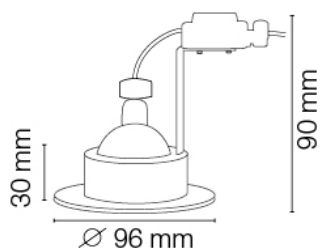

Référence: 236510

BE BEST 1/4 tour rond blanc fixe GU10 IP65

- Puissance nominale : pour lampe LED ou halogène, 50W maxi (non fourni)
- Caractéristiques électriques d'entrée : 230 VAC
- Installation : encastré plafond, fixation de la lampe par 1/4 de tour
- Matériaux : aluminium
- Livré avec : douille GU10 pré-connectée et patère rapide 3 pôles

Prix 21,90 € HT

Certificat APAVE disponible sur www.europole-solutions.com