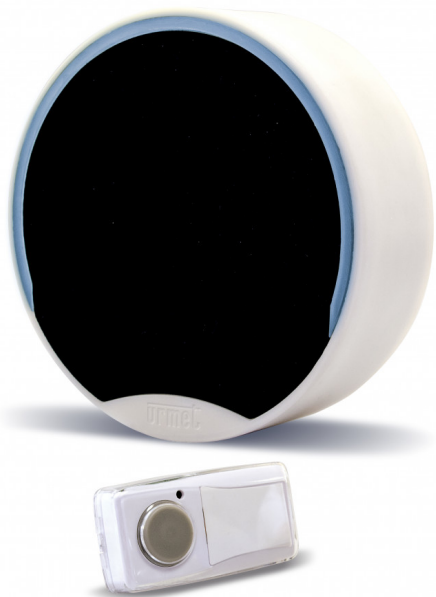

42300

Carillon mobile

- Pose murale ou sur table (béquille fournie).
- Fréquence 433 MHz. Portée 200 mètres en champ libre.
- Base en ABS blanc brillant et décor anthracite.
- 15 mélodies (son HD) et flash 5 couleurs au choix.
- Niveau de sonnerie réglable 3 niveaux et coupure.
- Indication lumineuse de piles faibles (par flash rouge).
- Puissance sonore : 86 dB.
- Emetteur bouton poussoir à porte étiquette IP 54 (Référence 42320).
- Alimentation carillon : 3 piles AA/LR06 1,5 V (Piles non fournies).
- Alimentation émetteur : 1 pile 123 1,5 V fournie.
- Dimensions (H x L x P) : carillon Ø 110 x 40 mm / émetteur 45 x 87 x 30 mm.

Caractéristiques

Poids : 0.489 Kg

IF YOU LOVE YOUR BUILDING