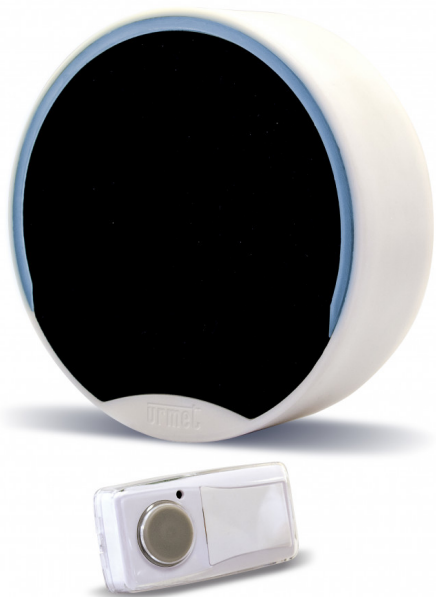

#### Carillon mobile

- Pose murale ou sur table (béquille fournie).
- Fréquence 433 MHz. Portée 200 mètres en champ libre.
- Base en ABS blanc brillant et décor anthracite.
- 15 mélodies (son HD) et flash 5 couleurs au choix.
- Niveau de sonnerie réglable 3 niveaux et coupure.
- Indication lumineuse de piles faibles (par flash rouge).
- Puissance sonore : 86 dB.
- Emetteur bouton poussoir à porte étiquette IP 54.
- Alimentation carillon : 3 piles AA/LR06 1,5 V (Piles non fournies).
- Alimentation émetteur : 1 pile 123 1,5 V fournie.
- Dimensions (H x L x P) : carillon Ø 110 x 40 mm / émetteur 45 x 87 x 30 mm.

#### Caractéristiques

**Poids** : 0.489 Kg

---

IF YOU LOVE YOUR BUILDING