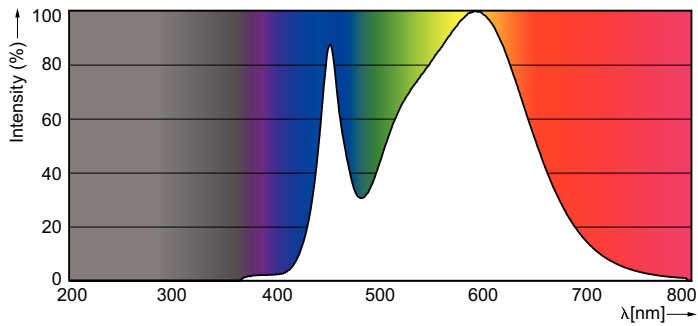

CorePro LEDbulb ND 7.5-60W A60