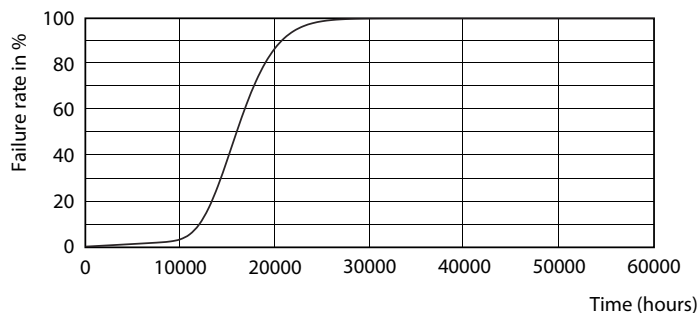

Données du produit

Caractéristiques générales	
Culot	E27 [E27]
Conforme à la directive RoHS UE	Oui
Durée de vie nominale (nom.)	15000 h
Cycle d'allumage	50000X
Type technique	7.5-60W

Photométries et Colorimétries	
Code couleur	840 [CCT de 4 000 K]
Angle d'émission du faisceau (nom.)	200 °
Flux lumineux (nom.)	806 lm
Couleur	Blanc brillant (CW)
Température de couleur proximale (nom.)	4000 K
Efficacité lumineuse (valeur nominale)	107,00 lm/W
Variation des coordonnées trichromatiques en fonction du temps de fonctionnement	<6
Indice de rendu des couleurs (nom.)	80
LLMF à la fin de la durée de vie nominale (nom.)	70 %

Données photométriques

CorePro LEDbulb ND 7.5-60W A60

CorePro LEDbulb ND 7.5-60W A60

CorePro LEDbulb

Durée de vie

LEDbulb 40W E27 830 FR A60

LEDbulb 40W E27 830 FR A60