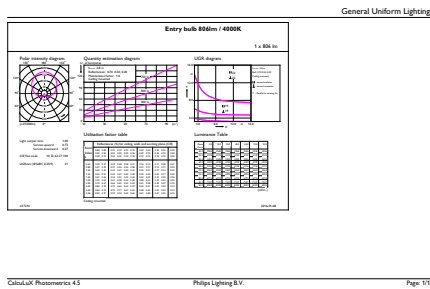

Données photométriques