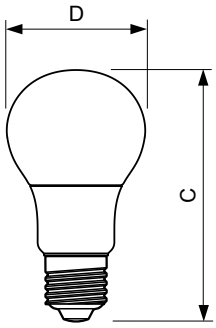

CorePro LEDbulb

Nom du produit de la commande	CorePro LEDbulb ND 7.5-60W A60 E27 840
Code barre produit	871869657776
Code de commande	5777600
Numérateur - Quantité par kit	1

Conditionnement par carton	10
SAP - Matériaux	929001234702
Poids net (pièce)	0,076 kg

Schéma dimensionnel

Entrybulb 230V 8W-60W 806lm 4000K E27 ND