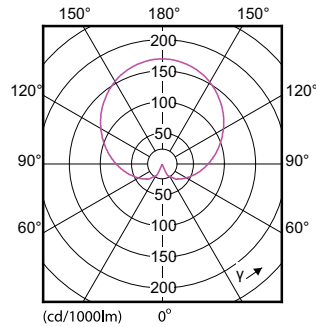

CorePro LEDbulb ND 7.5-60W A60

Données photométriques