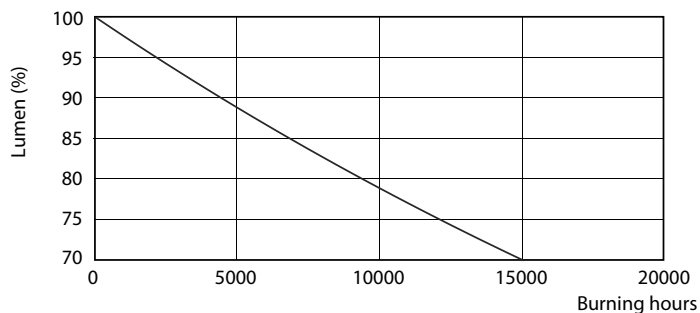

Données du produit

Caractéristiques générales	
Culot	E27 [E27]
Conforme à la directive RoHS UE	Oui
Durée de vie nominale (nom.)	15000 h
Cycle d'allumage	50000X
Type technique	7.5-60W

Photométries et Colorimétries	
Code couleur	840 [CCT de 4 000 K]
Angle d'émission du faisceau (nom.)	200 °
Flux lumineux (nom.)	806 lm
Couleur	Blanc brillant (CW)
Température de couleur proximale (nom.)	4000 K
Efficacité lumineuse (valeur nominale)	107,00 lm/W
Variation des coordonnées trichromatiques en fonction du temps de fonctionnement	<6
Indice de rendu des couleurs (nom.)	80
LLMF à la fin de la durée de vie nominale (nom.)	70 %

Températures	
Température maximale du boîtier (nom.)	85 °C

Gestion et gradation	
avec gradation	Non

Matériaux et finitions	
Finition de l'ampoule	Dépoli
Forme de l'ampoule	A60 [A 60mm]

Normes et recommandations	
Classe énergétique	A+
Consommation d'énergie kWh/1 000 h	8 kWh

Données photométriques

CorePro LEDbulb ND 7.5-60W A60

CorePro LEDbulb ND 7.5-60W A60

CorePro LEDbulb

Durée de vie

LEDbulb 40W E27 830 FR A60

LEDbulb 40W E27 830 FR A60