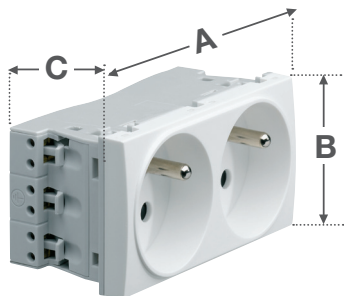

TerCia AP-C45

prises courant fort spéciales goulotte à clipsage 45

Dimensions appareillages spécial goulottes (mm)

	A	B	C
Prises simples	68	45	44
Prises doubles	90	45	43
Prises triples	135	45	43

Dimensions obturateurs (mm)

	A	B	C
45x45	45	45	24
22,5x45	45	22,5	24

TerCia AP-C45 COMPATIBLE
avec toutes les gammes **TerCia**

TA-C45
goulottes d'installation
à clipsage direct 45

NRC-C45
nourrices à équiper

BDS-C45
boîtes de sol

CLS-C45
CLE-C45
CLM-C45