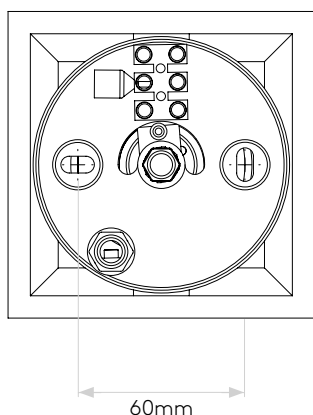

Please note that some dimensions may vary slightly due to manufacturing tolerances, this includes cable entry and fixing holes

Veuillez noter que certaines dimensions peuvent varier légèrement en raison des tolérances de fabrication, y compris l'entrée de câble et les trous de fixation.

Bitte beachten Sie, dass die Maße Fertigungstoleranzen unterliegen und daher in geringem Umfang von der angegebenen Größe abweichen können. Dies gilt auch für Kabeleingänge und Befestigungslöcher.

Si prega notare che possono esserci piccole variazioni in alcune dimensioni dovute alle tolleranze di produzione, queste includono l'ingresso del cavo e i fori di fissaggio.