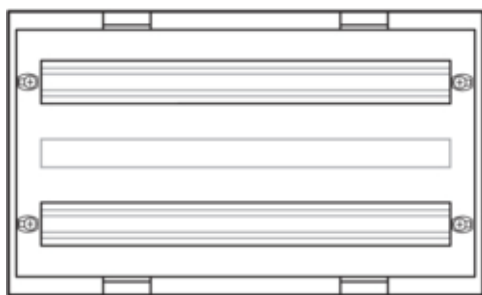

Kit, UniversN, 300x500mm, 2x24module

UD22B6

Matières

Couleur RAL	RAL 9010 - Blanc pur
Couleur	blanc
Matière	matière plastique

Dimensions

Profondeur produit installé	125 mm
Hauteur produit installé	300 mm
Largeur produit installé	500 mm

Connexion

Nombre d'unités d'emplacement sur un kit	96
--	----

Equipement

Nombre rangées	2
Nombre de travée de large	2
Accessoirable	non
Nombre de rails	2