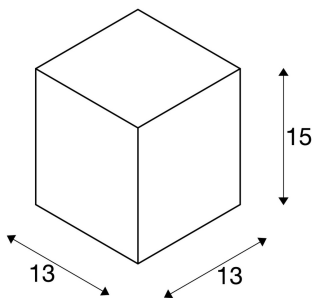

BIG THEO

plafonnier extérieur, blanc, GU10/QPAR111, 75W max, IP44

Le plafonnier de la gamme BIG THEO est composé d'aluminium et de verre qui recouvre la source. Adapté pour l'extérieur grâce à l'indice de protection IP44. Le raccordement électrique du luminaire, disponible en plusieurs coloris, s'effectue sur la tension secteur 230V. La gamme BIG THEO comporte également des appliques et des plafonniers alternatifs avec différentes douilles et peut donc être utilisée partout.

INFORMATIONS TECHNIQUES

Réf. :	229551
Douille	GU10
Source	QPAR111
Nombre de douilles	1
Lampes incluses	0
Tension nominale primaire	230V ~50Hz mA/V
Longueur	13.0 cm
Largeur	13.0 cm
Hauteur	15.0 cm
Poids net	1.038 kg
Poids brut	1.158 kg
Code IP	IP 44
Classe de protection	I
Montage	En saillie
Détails de montage	Plafond
Puissance en watts	75.0 W
Page du BIG WHITE	678