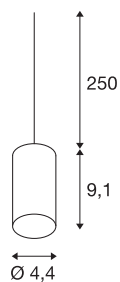

FITU

suspension intérieure, hauteur 9,1 cm, blanc, E27, 60W max, câble nu sans patère de 2,5m

La suspension FITU peut être combinée à nos patères FITU dans de multiples coloris. La douille E27 intégrée au luminaire permet de l'utiliser avec des sources LED et basse consommation. La longueur de suspension de 250 cm peut être raccourcie lors de l'installation. Prêt pour le raccordement direct à la tension secteur 230V.

INFORMATIONS TECHNIQUES

Réf. :	132651
Douille	E27
Nombre de douilles	1
Tension nominale primaire	220-240V ~50/60Hz mA/V
Longueur du câble de suspension	250 cm
Hauteur	9.1 cm
Diamètre	4.4 cm
Poids net	0.237 kg
Poids brut	0.282 kg
Code IP	IP 20
Classe de protection	II
Montage	En saillie
Détails de montage	Plafond avec accessoires
Puissance en watts	60 W
Coloris	blanc
Température ambiante maximale	30 °C