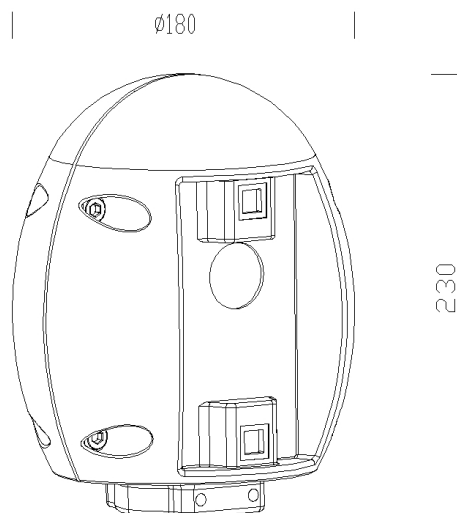

### DIMENSIONS ET POIDS

Poids (Kg)	2.55 kg
------------	---------

300 Oliva

### MATÉRIAUX ET COULEURS

Corps	en aluminium moulé sous pression. Pour installation sur mât Ø 60 des bras acc. 210/301.
Fixation mât	//
Couleur	Grey9007