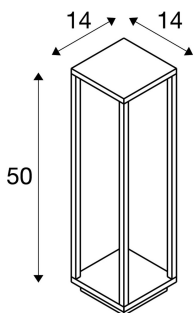

INFORMATIONS TECHNIQUES

Réf. :	1003482
Longueur	14.0 cm
Largeur	14.0 cm
Hauteur	50.0 cm
Poids net	1.4 kg
Poids brut	1.498 kg
Code IP	IP 54
Classe de protection	III
Classe de résistance aux chocs	IK07
Montage	En saillie
Détails de montage	Sol
Puissance en watts	2.2 W
Lumen	190 lm
Température de couleur	3000 Kelvin
IRC	>80
Binning	6
Données LXXBXX	L70B50
Durée de vie	30000 h
Température ambiante minimale	-10 °C
Température ambiante maximale	45 °C